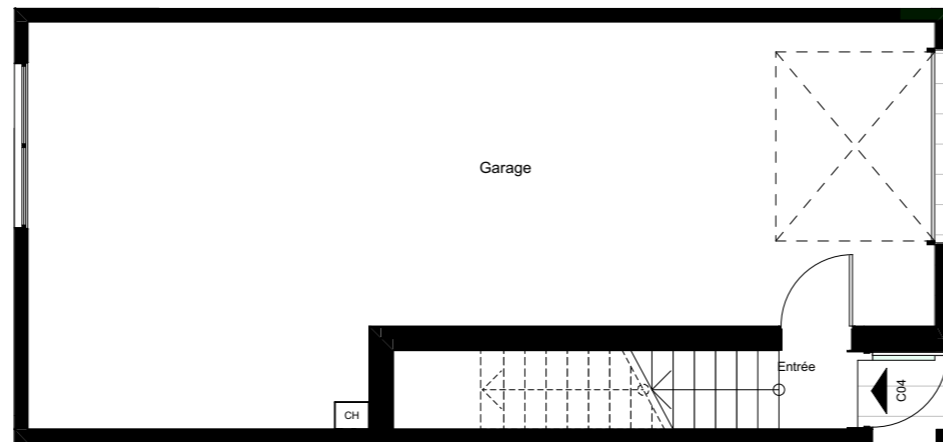

R+1

RDC

REZ DE JARDIN

Maisons Individuelles
Niveaux RDJ, RDC, R+1

3 Pièces - N° C04

Surfaces Habitables

RDJ	
Entrée	1,20 m ²
RDC	
Palier	1,20 m ²
Entrée+Séjour+Cuisine	45,10 m ²
Buanderie	3,50 m ²
WC	2,10 m ²
R+1	
Chambre 01	17,60 m ²
Chambre 02	20,30 m ²
Salle de Bain	4,40 m ²
WC 2	1,50 m ²
Dépassement	4,40 m ²
Rgt	1,60 m ²
Total Habitable	102,90 m²
Surfaces < à 1.80m	5,30 m ²
Total Aménageable	108,20 m²

Balcon	7,50 m ²
Garage	54,80 m ²