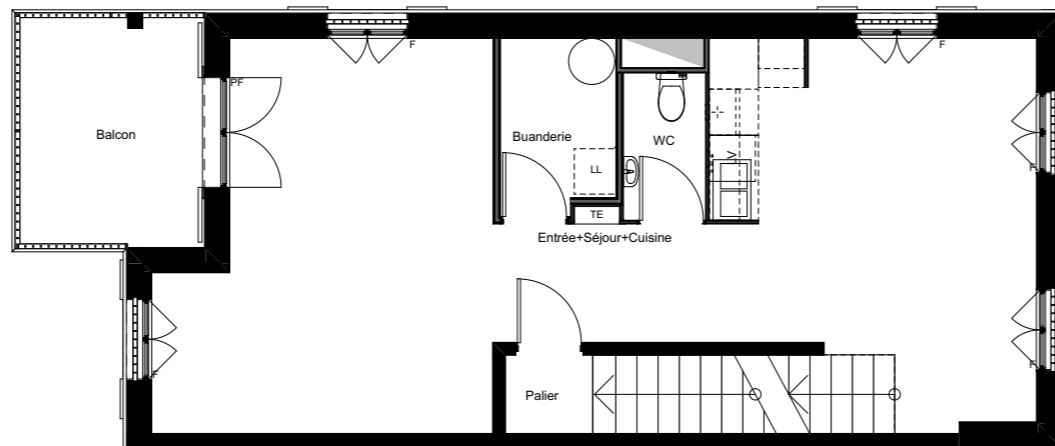

R+1

RDC

REZ DE JARDIN

Maisons Individuelles
Niveaux RDJ, RDC, R+1

3 Pièces - N° C04

Surfaces Habitables

RDJ	
Entrée	1,20 m ²
RDC	
Palier	1,20 m ²
Entrée+Séjour+Cuisine	45,10 m ²
Buanderie	3,50 m ²
WC	2,10 m ²
R+1	
Chambre 01	17,60 m ²
Chambre 02	20,30 m ²
Salle de Bain	4,40 m ²
WC 2	1,50 m ²
Dépassement	4,40 m ²
Rgt	1,60 m ²
Total Habitable	102,90 m²
Surfaces < à 1.80m	5,30 m ²
Total Aménageable	108,20 m²

Balcon	7,50 m ²
Garage	54,80 m ²