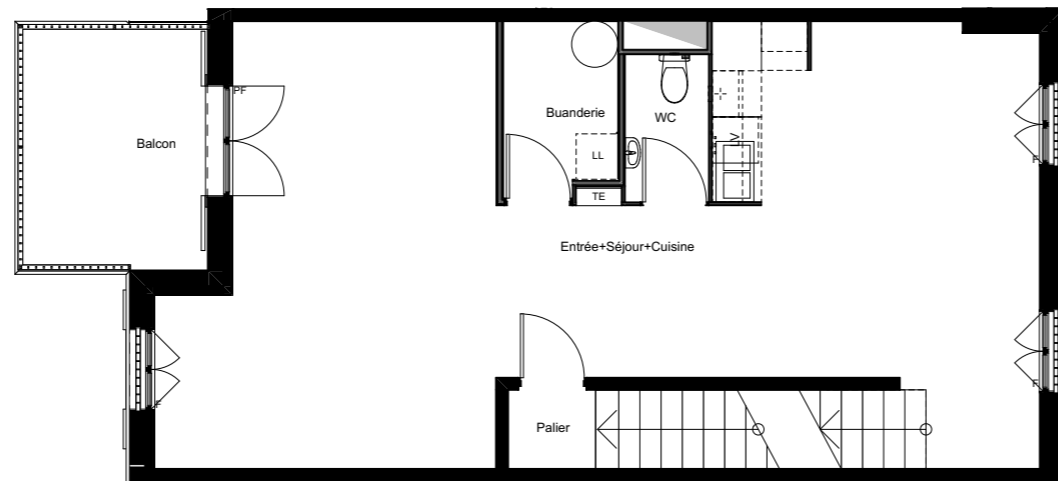

R+1

RDC

REZ DE JARDIN

Maisons Individuelles
Niveaux RDJ, RDC, R+1

4 Pièces - N° C02

Surfaces Habitables

RDJ	
Entrée	1,10 m ²
RDC	
Palier	1,20 m ²
Entrée+Séjour+Cuisine	52,00 m ²
Buanderie	3,40 m ²
WC	2,10 m ²
R+1	
Chambre 01	17,80 m ²
Chambre 02	12,70 m ²
Chambre 03	12,70 m ²
Salle de Bain	4,00 m ²
WC 2	1,70 m ²
Dégagement	5,30 m ²
Rgt	1,30 m ²
Total Habitable	115,30 m²
Surfaces < à 1.80m	7,10 m ²
Total Aménageable	122,40 m²

Balcon	7,50 m ²
Garage	61,00 m ²