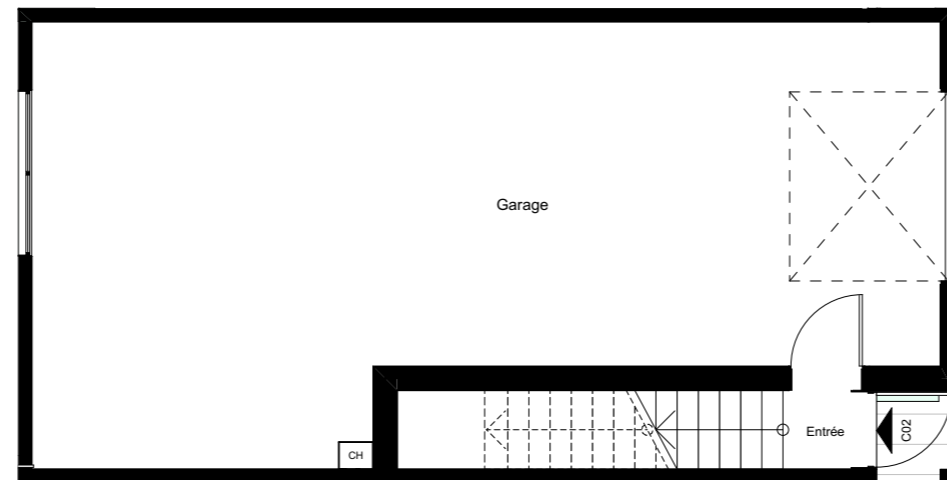

R+1

RDC

REZ DE JARDIN

Maisons Individuelles
Niveaux RDJ, RDC, R+1

4 Pièces - N° C02

Surfaces Habitables

RDJ	
Entrée	1,10 m ²
RDC	
Palier	1,20 m ²
Entrée+Séjour+Cuisine	52,00 m ²
Buanderie	3,40 m ²
WC	2,10 m ²
R+1	
Chambre 01	17,80 m ²
Chambre 02	12,70 m ²
Chambre 03	12,70 m ²
Salle de Bain	4,00 m ²
WC 2	1,70 m ²
Dégagement	5,30 m ²
Rgt	1,30 m ²
Total Habitable	115,30 m²
Surfaces < à 1.80m	7,10 m ²
Total Aménageable	122,40 m²

Balcon	7,50 m ²
Garage	61,00 m ²