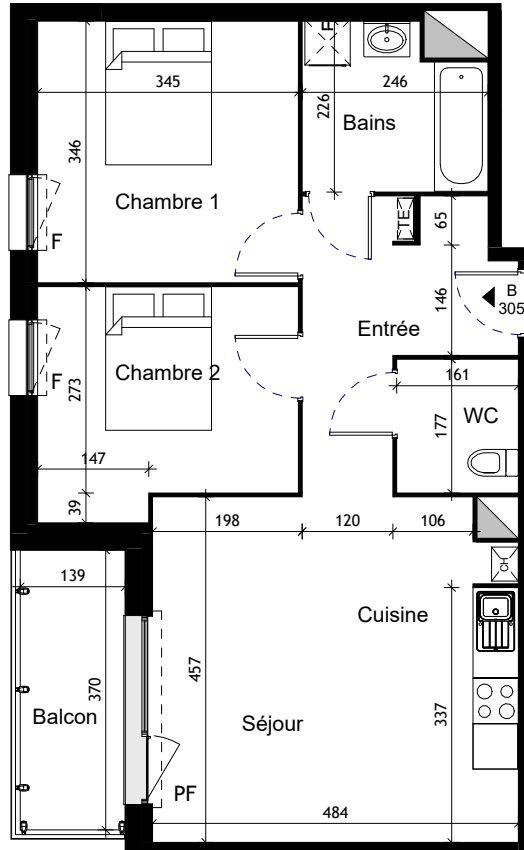

Duo d'Alys

Bâtiment B
Niveau R+3

3 pièces - B305

Surfaces Habitables

Entrée + Séjour + Cuisine	29.20 m ²
Chambre 1	11.90 m ²
Chambre 2	10.00 m ²
Salle de Bains	5.10 m ²
WC	2.80 m ²
Total Habitable	59.00 m²

Balcon	5.50 m ²
--------	---------------------

 **PICHET**