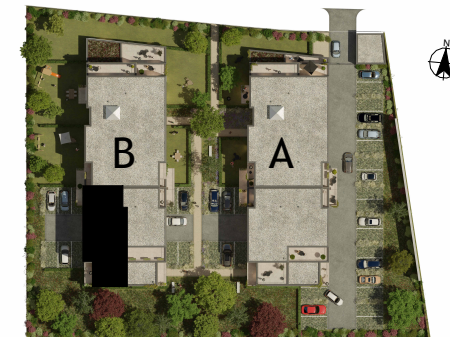

Duo d'Alys

Bâtiment B
Niveau R+3

4 pièces - B304

Surfaces Habitables

Entrée + Séjour + Cuisine	40.00 m ²
Chambre 1 + Salle d'eau	13.70 m ²
Chambre 2	11.80 m ²
Chambre 3	9.00 m ²
Salle de Bains + WC	5.20 m ²
WC	2.30 m ²
Total Habitable	82.00 m²

Terrasse 1	24.00 m ²
Terrasse 2	4.50 m ²

 **PICHET**