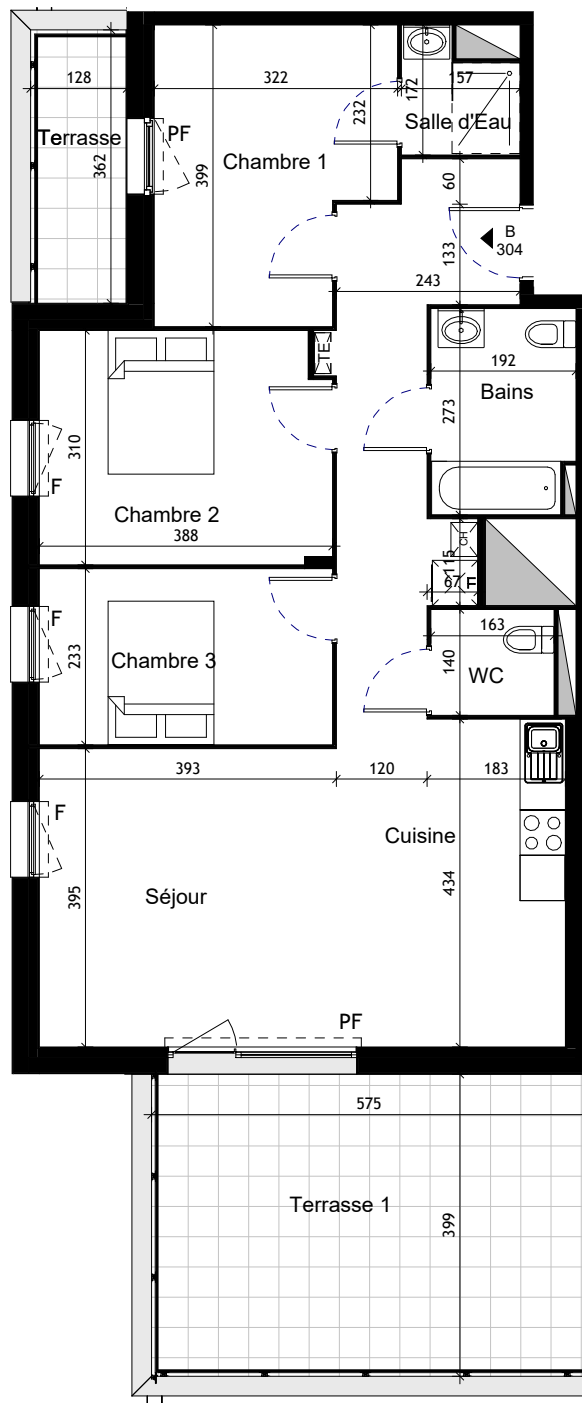

Duo d'Alys

Bâtiment B
Niveau R+3

4 pièces - B304

Surfaces Habitables

Entrée + Séjour + Cuisine	40.00 m ²
Chambre 1 + Salle d'eau	13.70 m ²
Chambre 2	11.80 m ²
Chambre 3	9.00 m ²
Salle de Bains + WC	5.20 m ²
WC	2.30 m ²
Total Habitable	82.00 m²

Terrasse 1	24.00 m ²
Terrasse 2	4.50 m ²

 **PICHET**