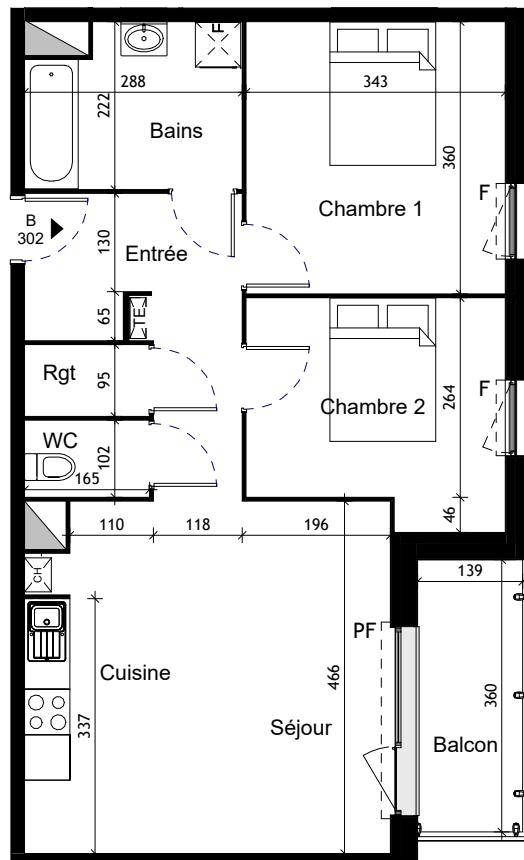

Duo d'Alys

Bâtiment B
Niveau R+3

3 pièces - B302

Surfaces Habitables

Entrée + Séjour + Cuisine	29.90 m ²
Chambre 1	12.30 m ²
Chambre 2	9.70 m ²
Salle de Bains	5.90 m ²
WC	1.70 m ²
Rangement	1.50 m ²
Total Habitable	61.00m²

Balcon	5.00 m ²
--------	---------------------

 PICHET

Index F - Plan modifié le 24/05/2024

Des modifications sont susceptibles d'être apportées à ce plan en fonction des impératifs, des contraintes techniques de conception et des tolérances d'exécution