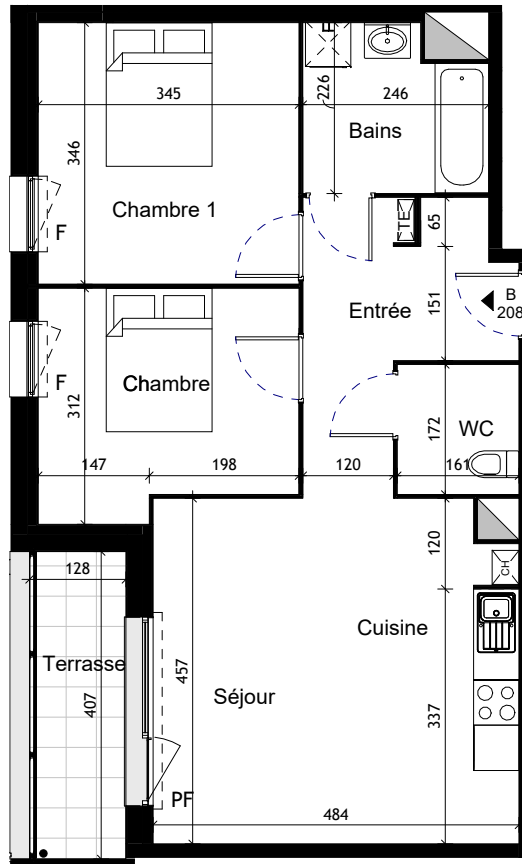

Duo d'Alys

Bâtiment B
Niveau R+2

3 pièces - B208

Surfaces Habitables

Entrée + Séjour + Cuisine	29.20 m ²
Chambre 1	11.90 m ²
Chambre 2	10.00 m ²
Salle de Bains	5.10 m ²
WC	2.80 m ²
Total Habitable	59.00 m²

Terrasse	5.00 m ²
----------	---------------------

 **PICHET**

Index F - Plan modifié le 24/05/2024