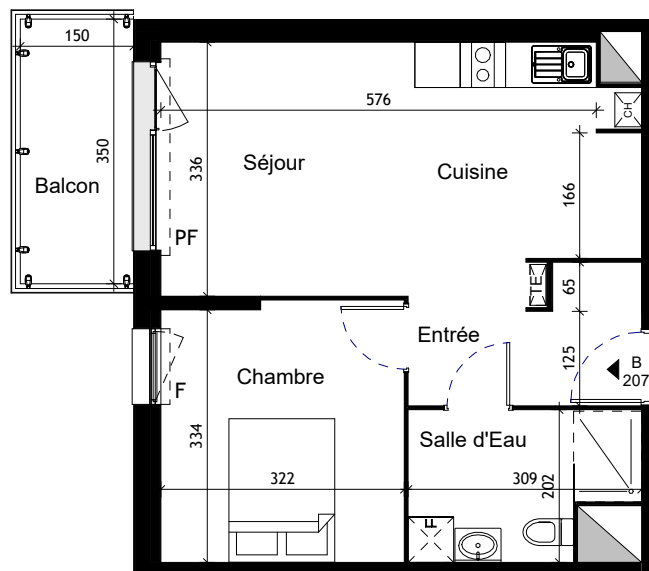

Duo d'Alys

Bâtiment B
Niveau R+2

2 pièces - B207

Surfaces Habitables

Entrée + Séjour + Cuisine	25.00m ²
Chambre	11.00 m ²
Salle d'Eau + WC	5.50 m ²
Total Habitable	41.50 m²

Balcon	5.50 m ²
--------	---------------------