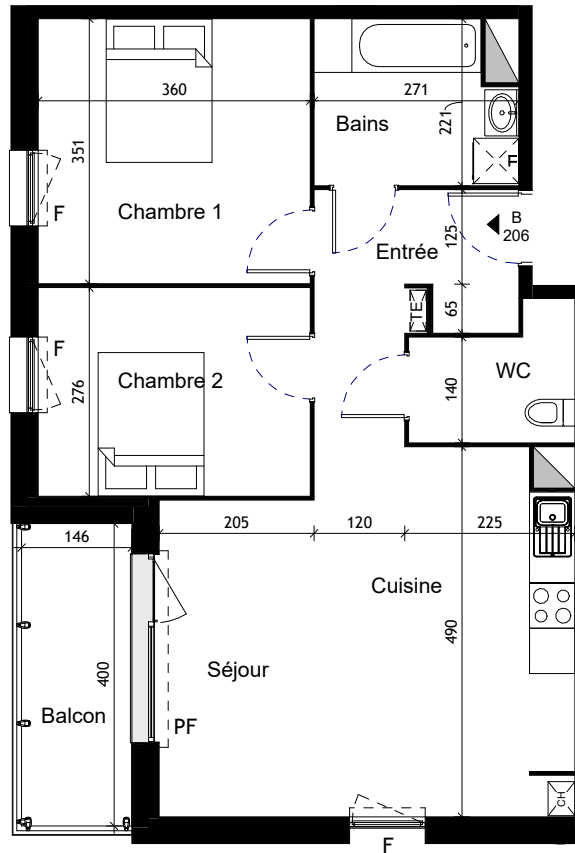

# Duo d'Alys

Bâtiment B  
Niveau R+2

3 pièces - B206

## Surfaces Habitables

Entrée + Séjour + Cuisine	31.60 m <sup>2</sup>
Chambre 1	12.60 m <sup>2</sup>
Chambre 2	9.90 m <sup>2</sup>
Salle de Bains	5.50 m <sup>2</sup>
WC	3.40 m <sup>2</sup>
<b>Total Habitable</b>	<b>63.00 m<sup>2</sup></b>

Balcon	6.00 m <sup>2</sup>
--------	---------------------

 PICHET