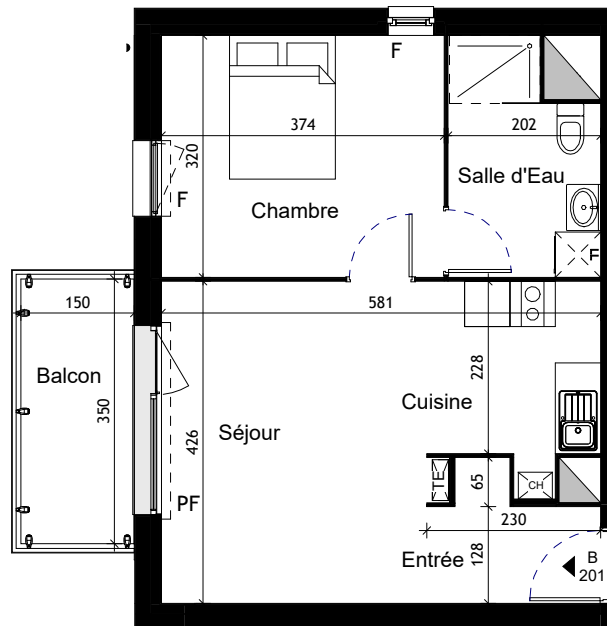

Duo d'Alys

Bâtiment B
Niveau R+2

2 pièces - B201

Surfaces Habitables

Entrée + Séjour + Cuisine	23.80 m ²
Chambre	12.00 m ²
Salle d'Eau + WC	5.70 m ²
Total Habitable	41.50 m²

Balcon	5.50 m ²
--------	---------------------

 **PICHET**

Index F - Plan modifié le 24/05/2024