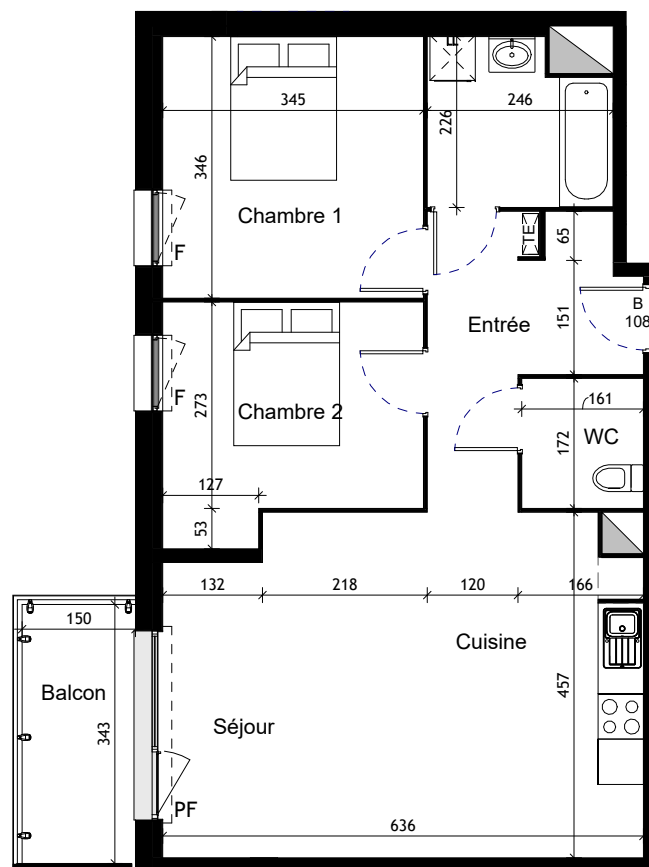

# Duo d'Alys

Bâtiment B

Niveau R+1

3 pièces - B108

## Surfaces Habitables

Entrée + Séjour + Cuisine	35.60 m <sup>2</sup>
Chambre 1	11.90 m <sup>2</sup>
Chambre 2	10.10 m <sup>2</sup>
Salle de Bains	5.10 m <sup>2</sup>
WC	2.80 m <sup>2</sup>
<b>Total Habitable</b>	<b>65.50 m<sup>2</sup></b>

Balcon	5.50 m <sup>2</sup>
--------	---------------------

 PICHET