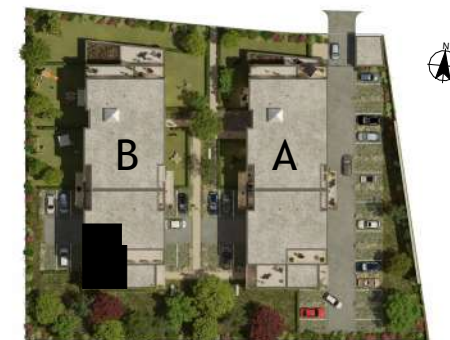

Bâtiment B  
Niveau R+1

3 pièces - B106

### Surfaces Habitables

Entrée + Séjour + Cuisine	31.40 m <sup>2</sup>
Chambre 1	11.80 m <sup>2</sup>
Chambre 2	10.80 m <sup>2</sup>
Salle de Bains	5.60 m <sup>2</sup>
WC	3.40 m <sup>2</sup>
<b>Total Habitable</b>	<b>63.00 m<sup>2</sup></b>