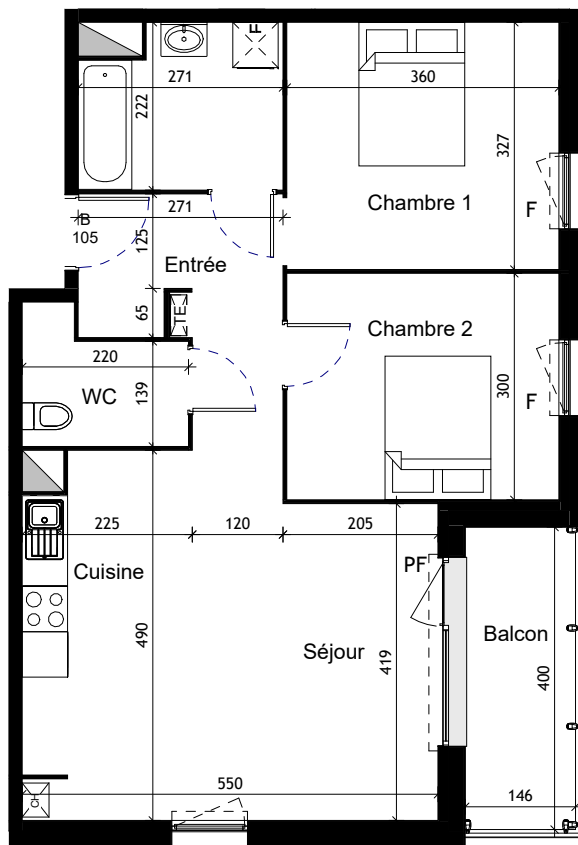

Duo d'Alys

Bâtiment B
Niveau R+1

3 pièces - B105

Surfaces Habitables

Entrée + Séjour + Cuisine	31.40 m ²
Chambre 1	11.80 m ²
Chambre 2	10.80 m ²
Salle de Bains	5.60 m ²
WC	3.40 m ²
Total Habitable	63.00 m²

Balcon	6.00 m ²
--------	---------------------

 PICHET

Index F - Plan modifié le 24/05/2024