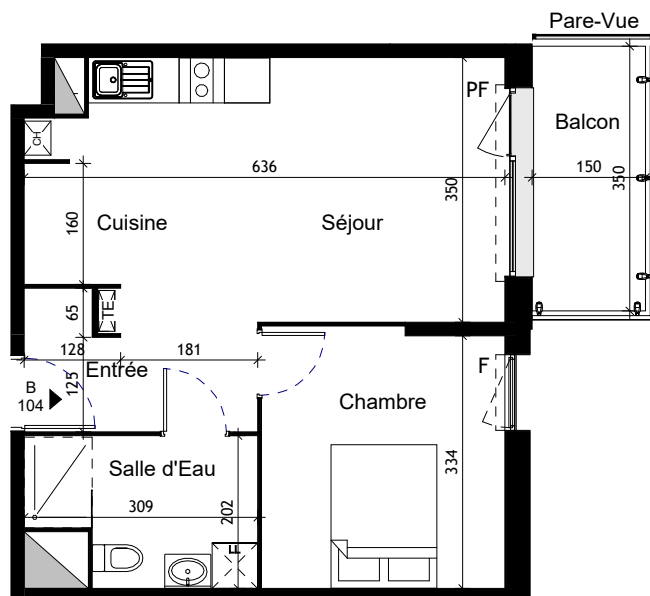

Duo d'Alys

Bâtiment B
Niveau R+1

2 pièces - B104

Surfaces Habitables

Entrée + Séjour + Cuisine	25.50 m ²
Chambre	11.00 m ²
Salle d'Eau + WC	5.50 m ²
Total Habitable	42.00 m²

Balcon	5.50 m ²
--------	---------------------