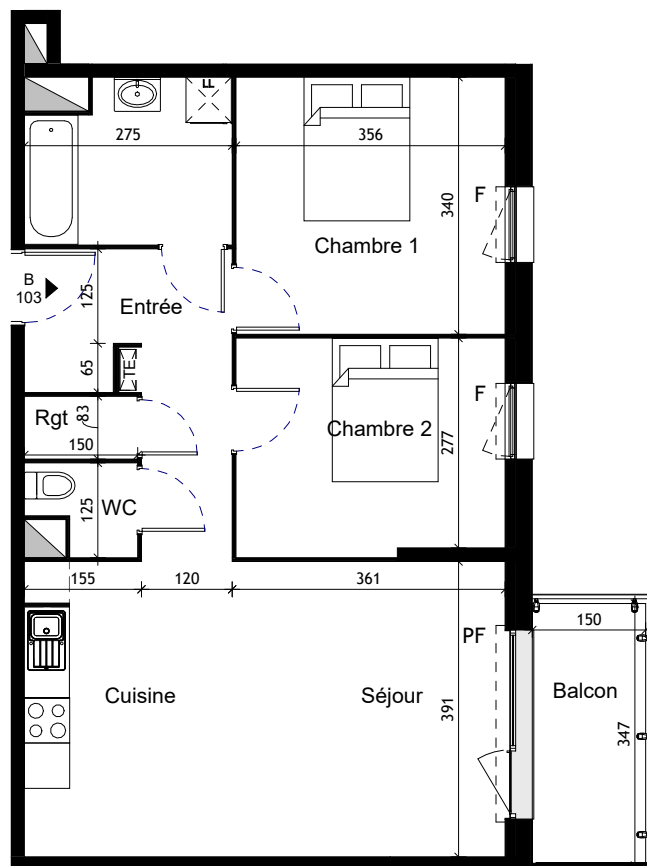

Duo d'Alys

Bâtiment B

Niveau R+1

3 pièces - B103

Surfaces Habitables

Entrée + Séjour + Cuisine	32.30 m ²
Chambre 1	12.10 m ²
Chambre 2	10.20 m ²
Salle de Bains	5.70 m ²
WC	1.50 m ²
Rangement	1.20 m ²
Total Habitable	63.00 m²

Balcon	5.50 m ²
--------	---------------------

 PICHET

Index F - Plan modifié le 24/05/2024