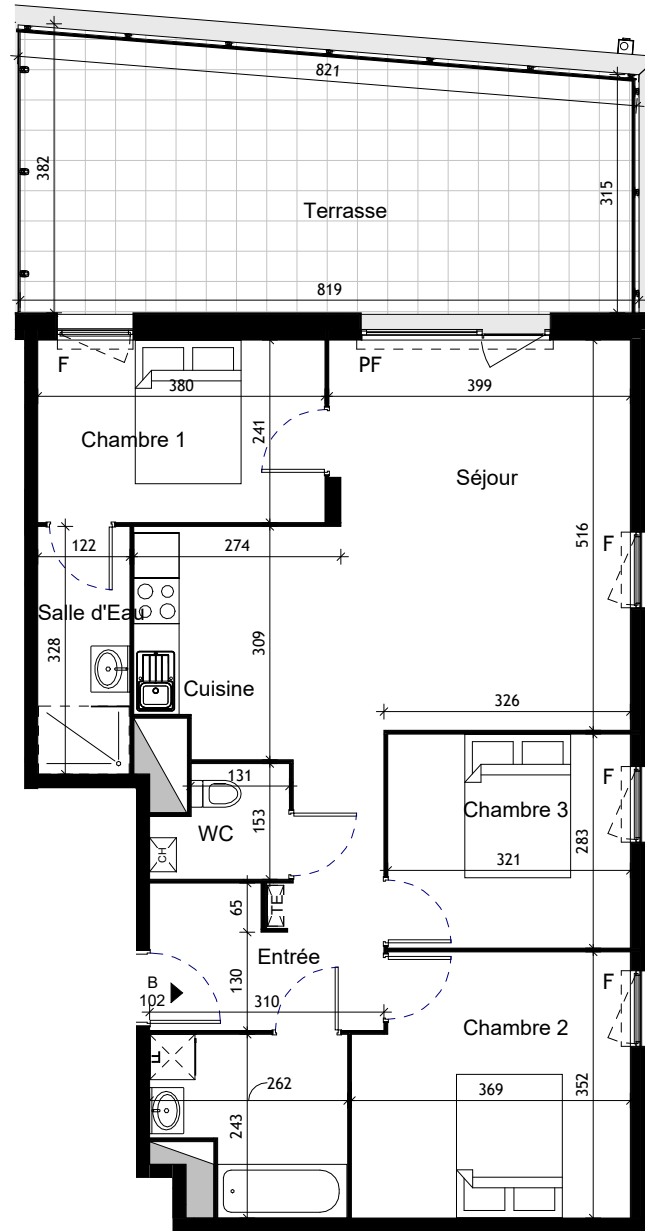

# Duo d'Alys

Bâtiment B  
Niveau R+1

4 pièces - B102

## Surfaces Habitables

Entrée + Séjour + Cuisine	36.30 m <sup>2</sup>
Chambre 1 + Salle d'Eau	13.20 m <sup>2</sup>
Chambre 2	12.50 m <sup>2</sup>
Chambre 3	9.10 m <sup>2</sup>
Salle de Bains	5.40 m <sup>2</sup>
WC	2.00 m <sup>2</sup>
<b>Total Habitable</b>	<b>78.50 m<sup>2</sup></b>

Terrasse	29.50 m <sup>2</sup>
----------	----------------------

 PICHET

Index F - Plan modifié le 24/05/2024