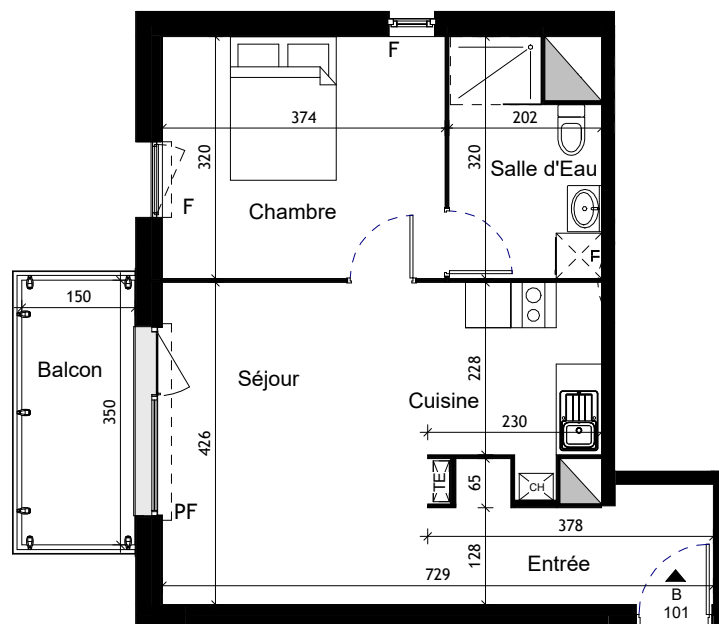

# Duo d'Alys

Bâtiment B  
Niveau R+1

2 pièces - B101

## Surfaces Habitables

Entrée + Séjour + Cuisine	25.80 m <sup>2</sup>
Chambre	12.00 m <sup>2</sup>
Salle d'Eau + WC	5.70 m <sup>2</sup>
<b>Total Habitable</b>	<b>43.50 m<sup>2</sup></b>

Balcon	5.50 m <sup>2</sup>
--------	---------------------