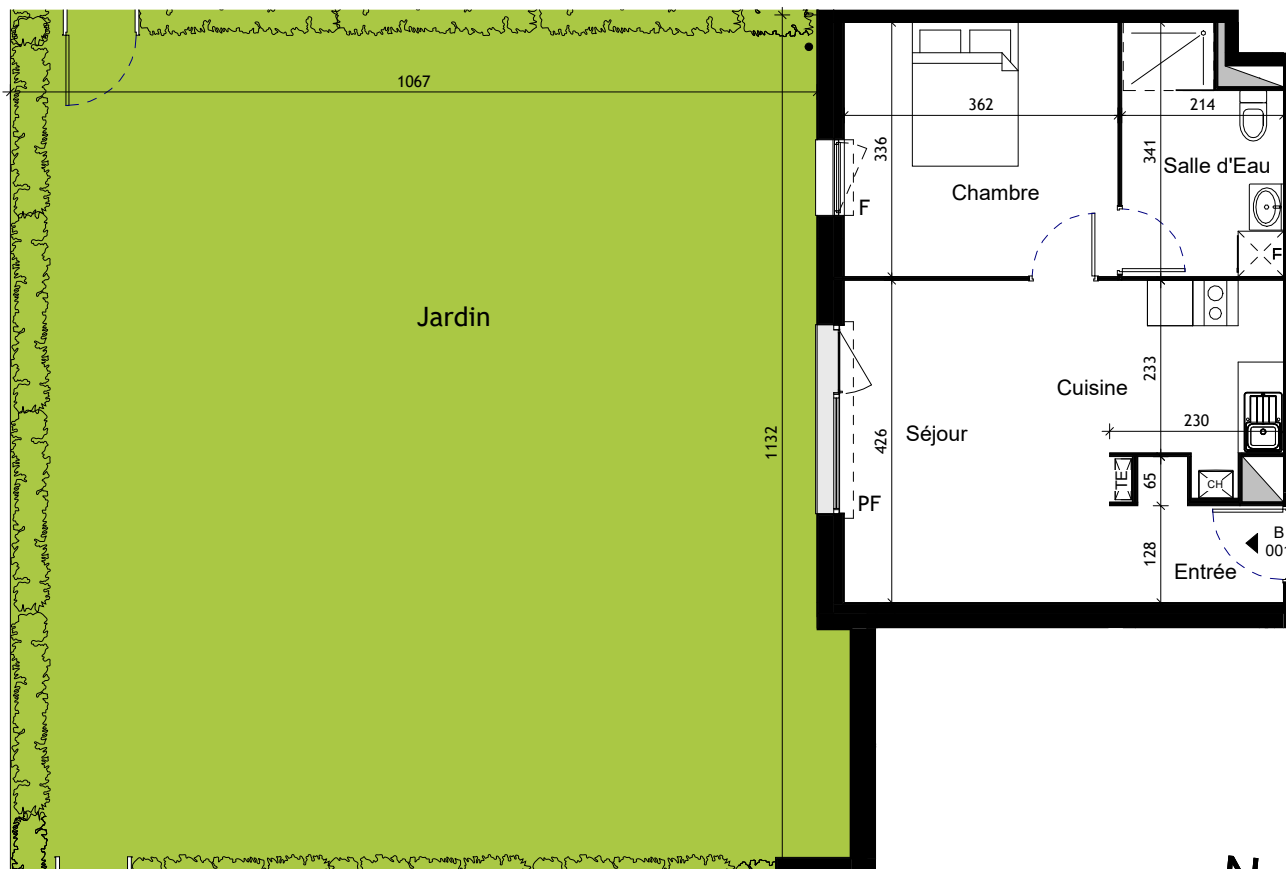

Duo d'Alys

Bâtiment B

Niveau Rez de chaussée

2 pièces - B001

Surfaces Habitables

Entrée + Séjour + Cuisine	23.40 m ²
Chambre + Salle d'Eau + WC	18.60 m ²
Total Habitable	42.00 m²

Jardin	120.00 m ²
--------	-----------------------

 PICHET

Index F - Plan modifié le 24/05/2024

Des modifications sont susceptibles d'être apportées à ce plan en fonction des impératifs, des contraintes techniques de conception et des tolérances d'exécution