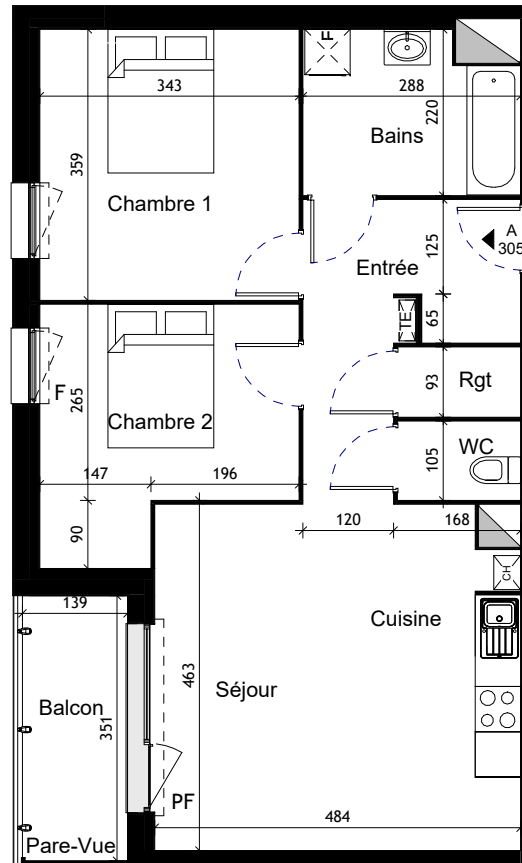

Duo d'Alys

Bâtiment A
Niveau R+3

3 pièces - A305

Surfaces Habitables

Entrée + Séjour + Cuisine	29.40 m ²
Chambre 1	12.30 m ²
Chambre 2	10.20 m ²
Salle de Bains	5.90 m ²
WC	1.70 m ²
Rangement	1.50 m ²
Total Habitable	61.00 m²

Balcon	5.0 m ²
--------	--------------------

 PICHET