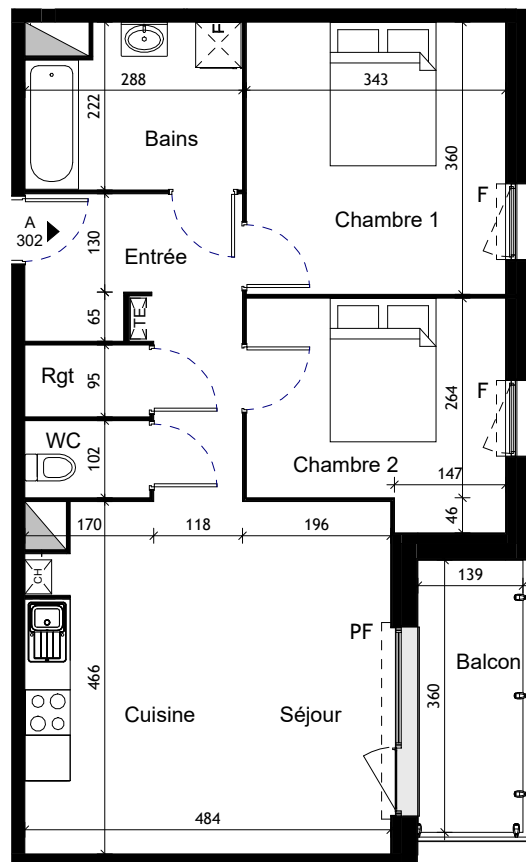

# Duo d'Alys

Bâtiment A

Niveau R+3

3 pièces - A302

## Surfaces Habitables

Entrée + Séjour + Cuisine	29.90 m <sup>2</sup>
Chambre 1	12.30 m <sup>2</sup>
Chambre 2	9.70 m <sup>2</sup>
Salle de Bains	5.90 m <sup>2</sup>
WC	1.70 m <sup>2</sup>
Rangement	1.50 m <sup>2</sup>
<b>Total Habitable</b>	<b>61.00 m<sup>2</sup></b>

Balcon	5.00 m <sup>2</sup>
--------	---------------------

 PICHET

Index F - Plan modifié le 24/05/2024