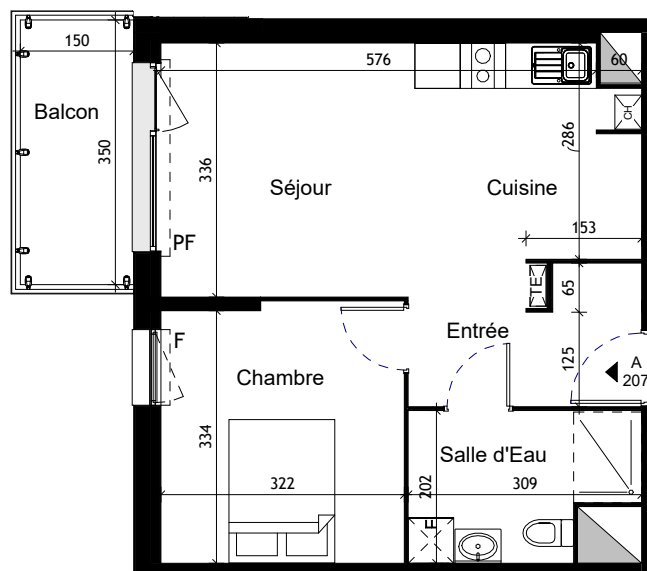

Duo d'Alys

Bâtiment A
Niveau R+2

2 pièces - A207

Surfaces Habitables

Entrée + Séjour + Cuisine	25.00 m ²
Chambre	11.00 m ²
Salle d'Eau + WC	5.50 m ²
Total Habitable	41.50 m²

Balcon	5.50 m ²
--------	---------------------