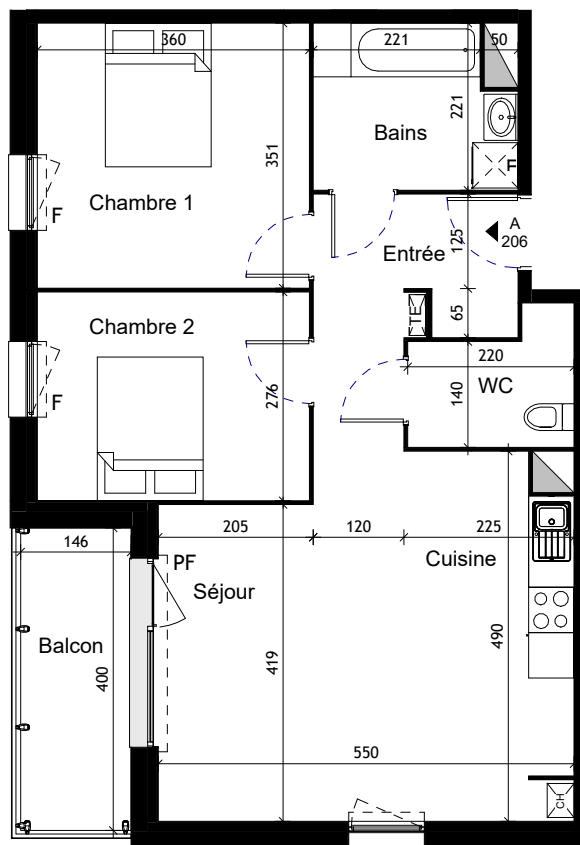

# Duo d'Alys

Bâtiment A  
Niveau R+2

3 pièces - A206

## Surfaces Habitables

Entrée + Séjour + Cuisine	31.60 m <sup>2</sup>
Chambre 1	12.60 m <sup>2</sup>
Chambre 2	9.90 m <sup>2</sup>
Salle de Bains	5.50 m <sup>2</sup>
WC	3.40 m <sup>2</sup>
<b>Total Habitable</b>	<b>63.00 m<sup>2</sup></b>

Balcon	6.00 m <sup>2</sup>
--------	---------------------

 **PICHET**

Index F - Plan modifié le 24/05/2024