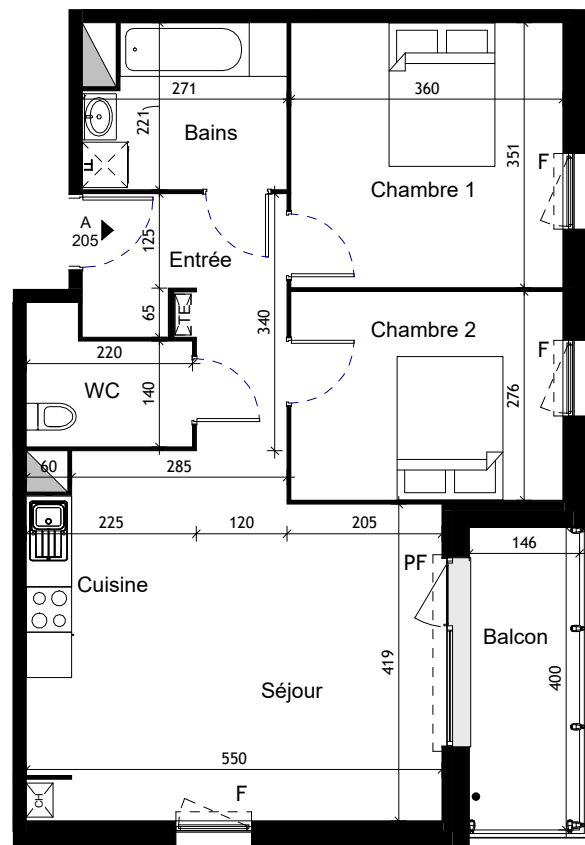

Duo d'Alys

Bâtiment A
Niveau R+2

3 pièces - A205

Surfaces Habitables

Entrée + Séjour + Cuisine	31.60 m ²
Chambre 1	12.60 m ²
Chambre 2	9.90 m ²
Salle de Bains	5.50 m ²
WC	3.40 m ²
Total Habitable	63.00 m²

Balcon	6.00 m ²
--------	---------------------

 **PICHET**

Index F - Plan modifié le 24/05/2024