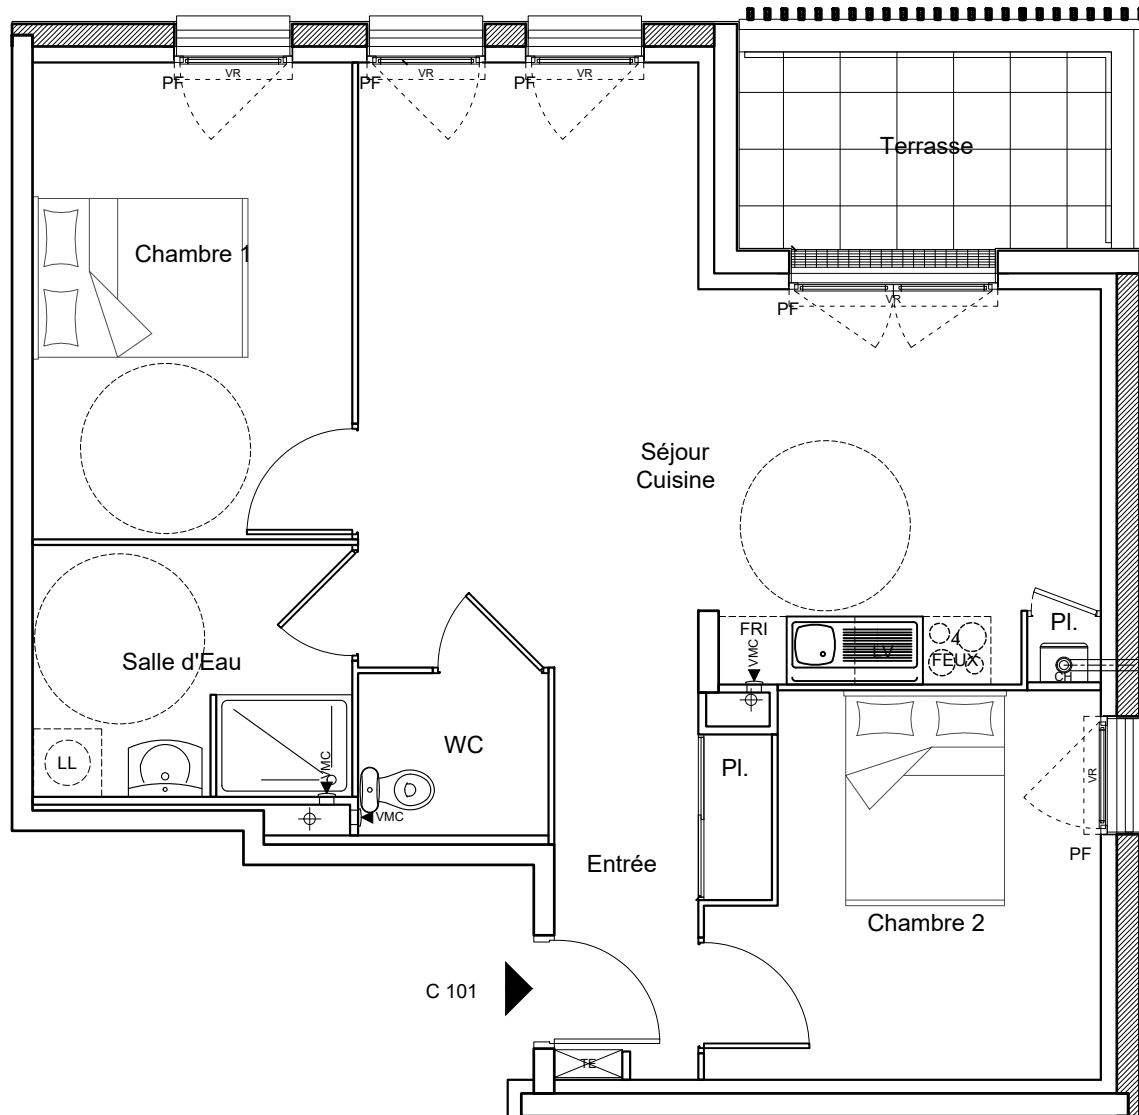

L'Allée Samara

 **PICHET**

Bâtiment C
Niveau R+1

3 pièces - N° C101

Surfaces Habitables

Entrée + Séjour + Cuisine	33,60 m ²
Chambre 1	11,90 m ²
Chambre 2	10,80 m ²
Salle d'Eau	6,10 m ²
WC	2,40 m ²

Total Habitable 64,80 m²

Terrasse 6,00 m²

Nota: Les équipements de cuisine ne sont pas contractuels. Leur position est indicative. Les côtes et superficies sont données sous réserve des impératifs techniques de construction et d'exécution. Les gaines, retombées de poutres, soffites, les faux-plafonds et canalisations ne sont pas systématiquement figurés. L'épaisseur des isolants sera déterminée par les études techniques et thermiques de ce fait, les indications portées sur le plan ne sont qu'indicatives.