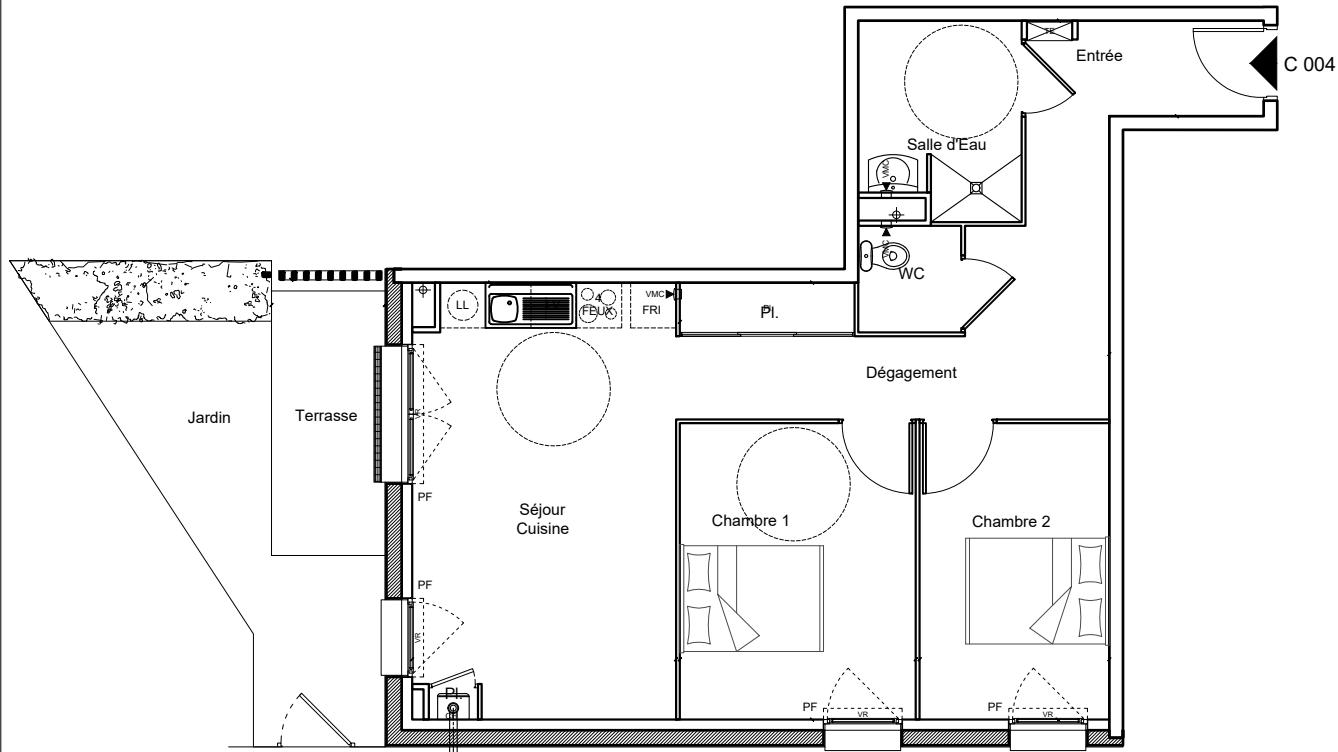

L'Allée Samara

 PICHET

Bâtiment C
Niveau Rez de chaussée

3 pièces - N° C004

Surfaces Habitables

Entrée + Séjour + Cuisine	23,50 m ²
Chambre 1	12,20 m ²
Chambre 2	9,90 m ²
Salle d'Eau	5,30 m ²
WC	1,90 m ²
Dégagement	12,30 m ²
Total Habitable	65,10 m²
Jardin environ	19,00 m ²
Dont Terrasse	5,50 m ²

Nota: Les équipements de cuisine ne sont pas contractuels. Leur position est indicative. Les côtes et superficies sont données sous réserve des impératifs techniques de construction et d'exécution. Les gaines, retombées de poutres, soffites, les faux-plafonds et canalisations ne sont pas systématiquement figurés. L'épaisseur des isolants sera déterminée par les études techniques et thermiques de ce fait, les indications portées sur le plan ne sont qu'indicatives.