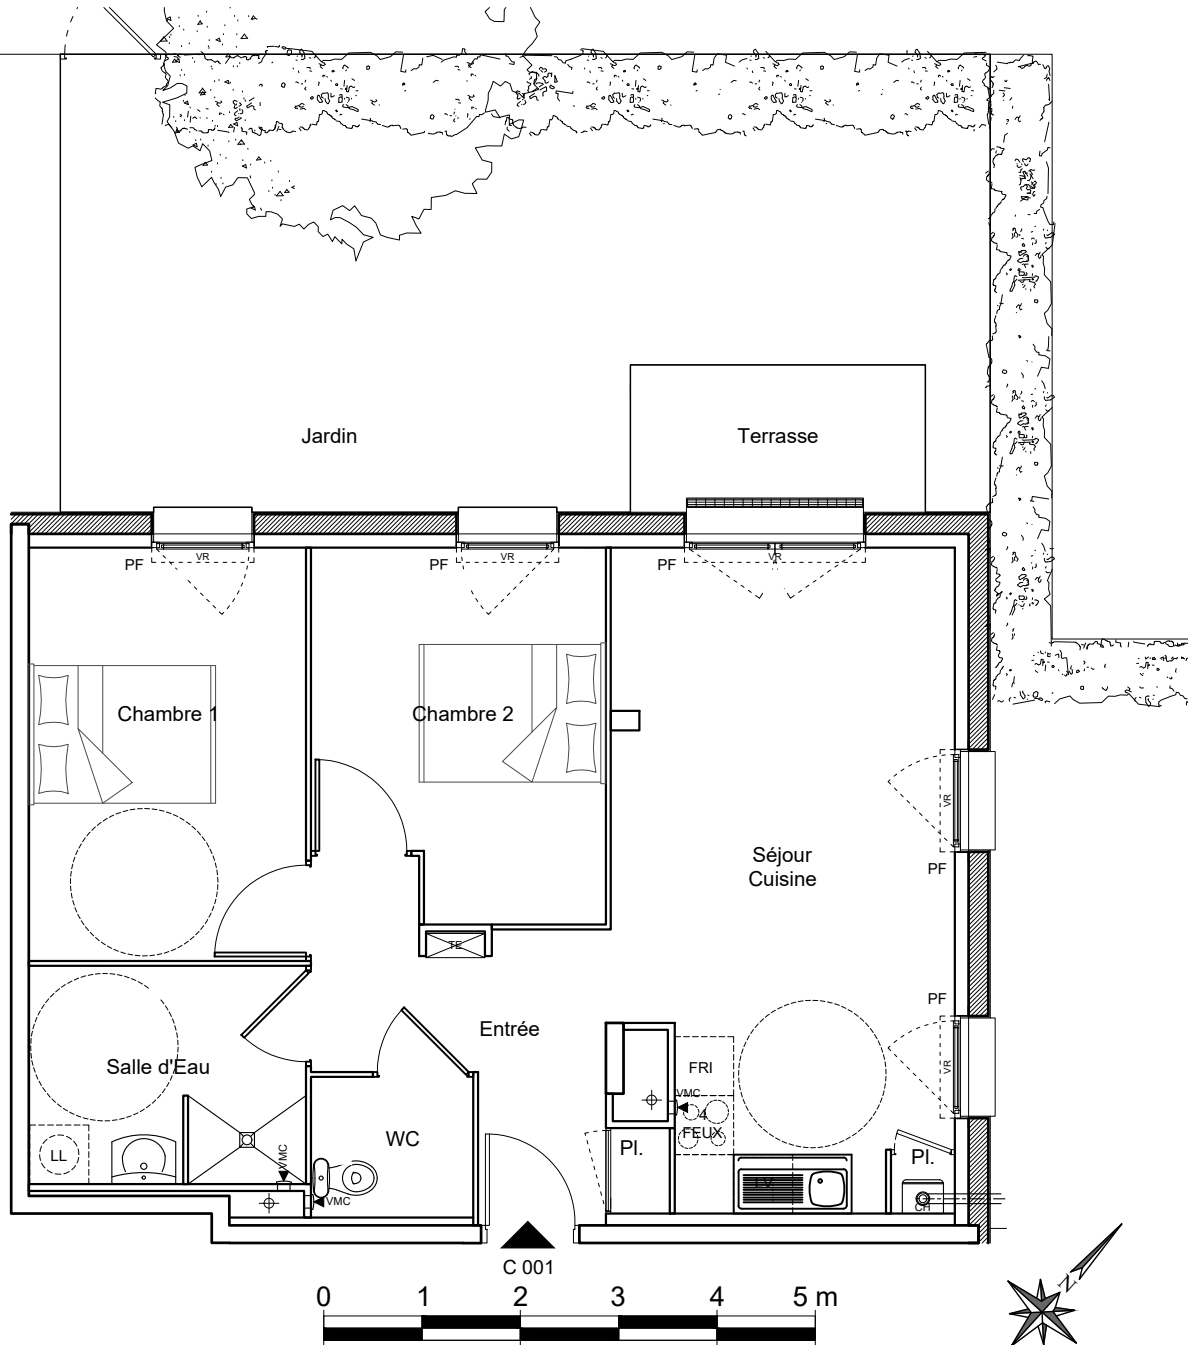

L'Allée Samara

Nota: Les équipements de cuisine ne sont pas contractuels. Leur position est indicative. Les côtes et superficies sont données sous réserve des impératifs techniques de construction et d'exécution. Les gaines, retombées de poutres, soffites, les faux-plafonds et canalisations ne sont pas systématiquement figurés. L'épaisseur des isolants sera déterminée par les études techniques et thermiques de ce fait, les indications portées sur le plan ne sont qu'indicatives.

 PICHET

Bâtiment C
Niveau Rez de chaussée

3 pièces - N° C001

Surfaces Habitables

Entrée + Séjour + Cuisine	30,00 m ²
Chambre 1	11,90 m ²
Chambre 2	10,60 m ²
Salle d'Eau	6,20 m ²
WC	2,30 m ²

Total Habitable 61,00 m²

Jardin environ	44,00 m ²
Dont Terrasse	4,50 m ²