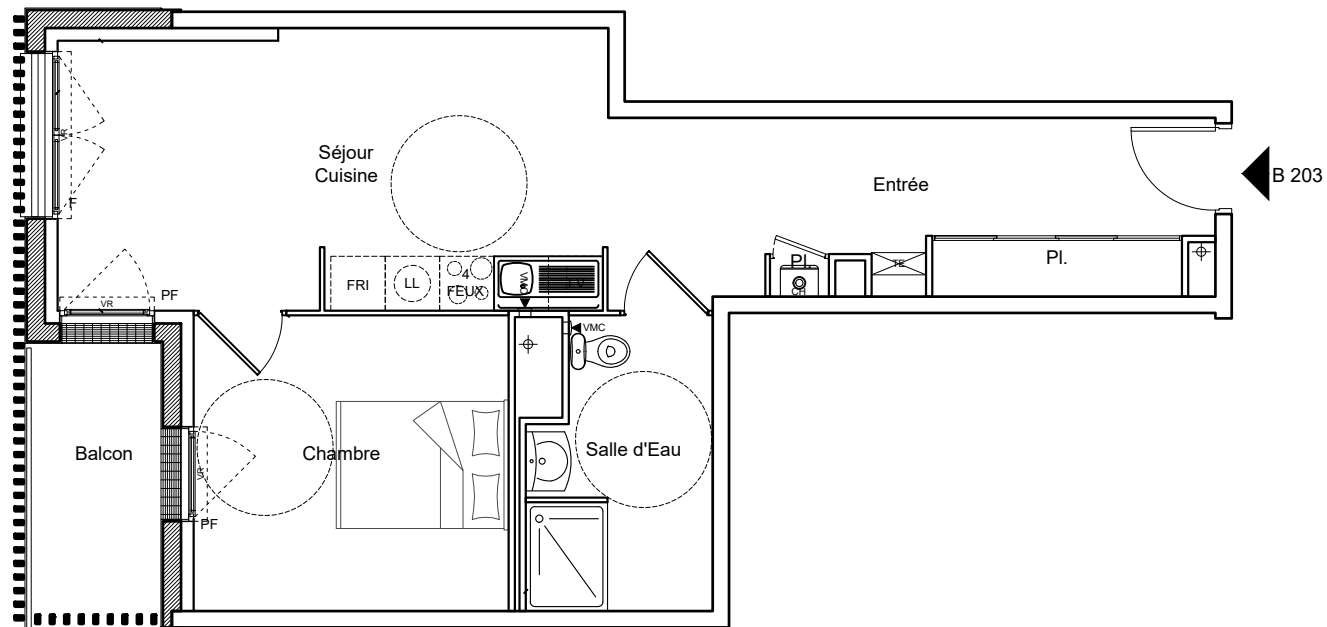

L'Allée Samara

 **PICHET**

Bâtiment B
Niveau R+2

2 pièces - N° B203

Surfaces Habitables

Entrée + Séjour + Cuisine	31,20 m ²
Chambre	11,40 m ²
Salle d'Eau	6,10 m ²
Total Habitable	48,70 m²
Balcon	4,50 m ²

Nota: Les équipements de cuisine ne sont pas contractuels. Leur position est indicative. Les côtes et superficies sont données sous réserve des impératifs techniques de construction et d'exécution. Les gaines, retombées de poutres, soffites, les faux-plafonds et canalisations ne sont pas systématiquement figurés. L'épaisseur des isolants sera déterminée par les études techniques et thermiques de ce fait, les indications portées sur le plan ne sont qu'indicatives.