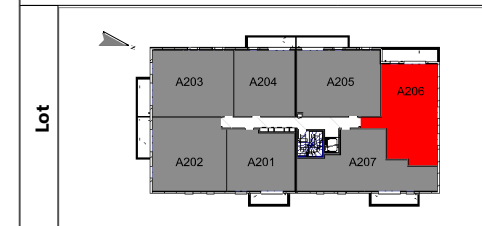

SCCV RIBECOURT DRESLINCOURT

rue Voltaire
60170 RIBECOURT DRESLINCOURT

574 rue Voltaire
60170 RIBECOURT DRESLINCOURT

BATIMENT	LOT	TYPE	NIVEAU
A	A206	T3	R+2

Entrée :	3.65 m ²
Séj / Séj-Cuisine :	29.43 m ²
Salle de bain n°1 :	5.00 m ²
WC n°1 :	2.05 m ²
Chambre n°1 :	13.52 m ²
Chambre n°2 :	10.41 m ²
Dégagement :	6.63 m ²

TOTAL : 70,69 m²

Balcon n°1 : 9.09 m²

Date édition plan

04/03/2025