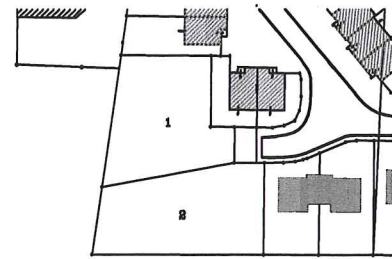

Département de l'Aisne

Commune de ORIGNY-SAINTE-BENOITE

Lieudit : " La Folie "

LOTISSEMENT  
LA MAISON DU CIL

LOT N°1

PLAN DE BORNAGE ET DE VENTE

LEGENDE :

	Candélabre
	Réseau EDF Eclairage
	Bloc coffrets Electricité - Gaz
	Réseau EDF BT
	Réseau Gaz
	Chambre de tirage (Téléphone)
	Réseau FT (Téléphone)
	Boîtier télévision
	Clé d'eau
	Compteur d'eau
	Réseau AEP (Eau Potable)
	Regard d'eaux pluviales
	Réseau Eaux pluviales
	Regard d'eaux usées
	Réseau eaux usées

Dossier n° 266 G 09	Date : 26/07/2010	Plan_1_Vente.dwg (JB)
Renseignements cadastraux	LIEUDIT : LA FOLIE PARCELLE : AB 541 CONTENANCE CADASTRALE : 9a.09ca	Echelle : 1/250 SURFACE MESUREE : 909 m2

SCP Hervé GRESSENT Géomètre-Expert DPLG  
1 Rue du 8 Mai 1945 - 02270 CRECY-SUR-SERRE Tél : 03 23 80 80 28  
2 Rue Notre Dame - 02250 MARLE Tél : 03 23 20 02 96  
157 Rue Sadi Carnot - 02120 GUISE Tél : 03 23 61 00 75