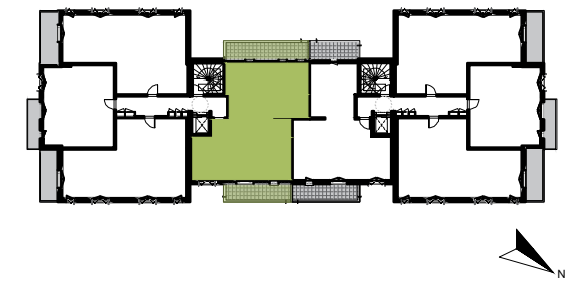

Construction neuve - BRS  
29 logements collectifs  
Rue du Moustier à Nogent-sur-Oise

- Fb : Fenêtre battante
- PFb : Porte-fenêtre battante
- PFob : Porte-fenêtre oscillo-battante
- VR : Volet roulant
- VP : Volet pliant
- FR : Emplacement réfrigérateur
- LL/LV : Emplacement lave-linge / lave-vaisselle
- C : Emplacement plaque de cuisson
- ⚡ : Tableau électrique
- : Gaine technique
- 🔥 : Chaudière/Tri ordures ménagères
- 🛀 : Ballon d'eau chaude sanitaire
- HSR : Hauteur sous rampants

Appartement N° B101 - Type 4	
Entrée	5.26
Séjour + cuisine	28.42
Salle d'eau	4.59
Chambre 1	9.40
DGT	4.35
WC	2.79
Chambre 2	12.81
Chambre 3	15.59
<b>Total SHAB</b>	<b>83.21m<sup>2</sup></b>
Terrasse 1	8.93
Terrasse 2	11.36
<b>Total</b>	<b>20.29m<sup>2</sup></b>