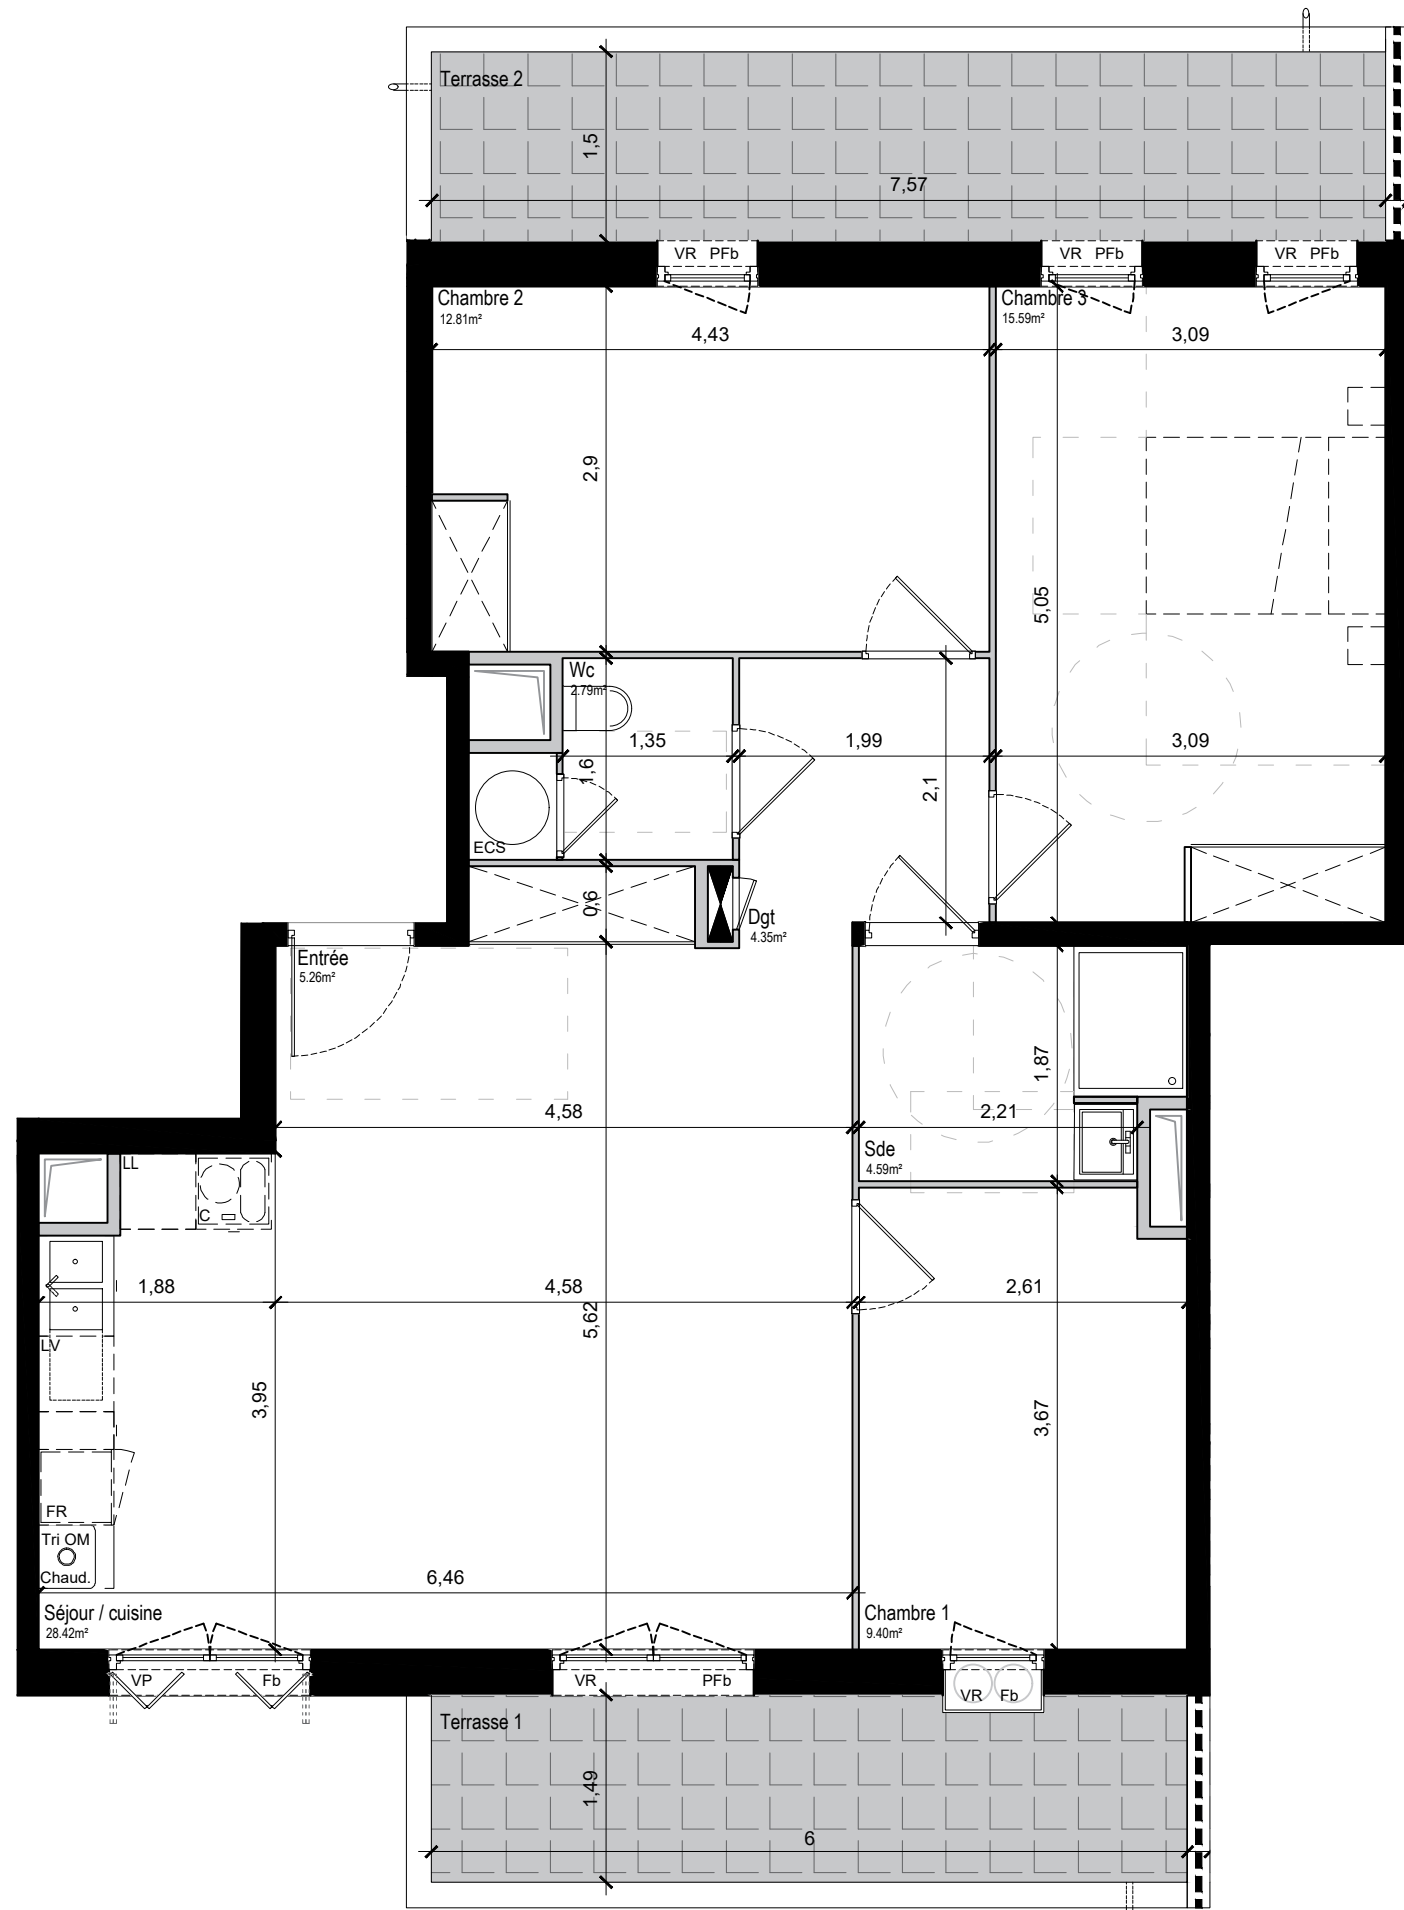

Construction neuve - BRS  
29 logements collectifs  
Rue du Moustier à Nogent-sur-Oise

- Fb : Fenêtre battante
- PFb : Porte-fenêtre battante
- PFob : Porte-fenêtre oscillo-battante
- VR : Volet roulant
- VP : Volet pliant
- FR : Emplacement réfrigérateur
- LL/LV : Emplacement lave-linge / lave-vaisselle
- C : Emplacement plaque de cuisson
- ⚡ : Tableau électrique
- : Gaine technique
- 🔥 : Chaudière/Tri ordures ménagères
- 🛀 : Ballon d'eau chaude sanitaire
- HSR : Hauteur sous rampants

Appartement N° B101 - Type 4	
Entrée	5.26
Séjour + cuisine	28.42
Salle d'eau	4.59
Chambre 1	9.40
DGT	4.35
WC	2.79
Chambre 2	12.81
Chambre 3	15.59
<b>Total SHAB</b>	<b>83.21m<sup>2</sup></b>
Terrasse 1	8.93
Terrasse 2	11.36
<b>Total</b>	<b>20.29m<sup>2</sup></b>