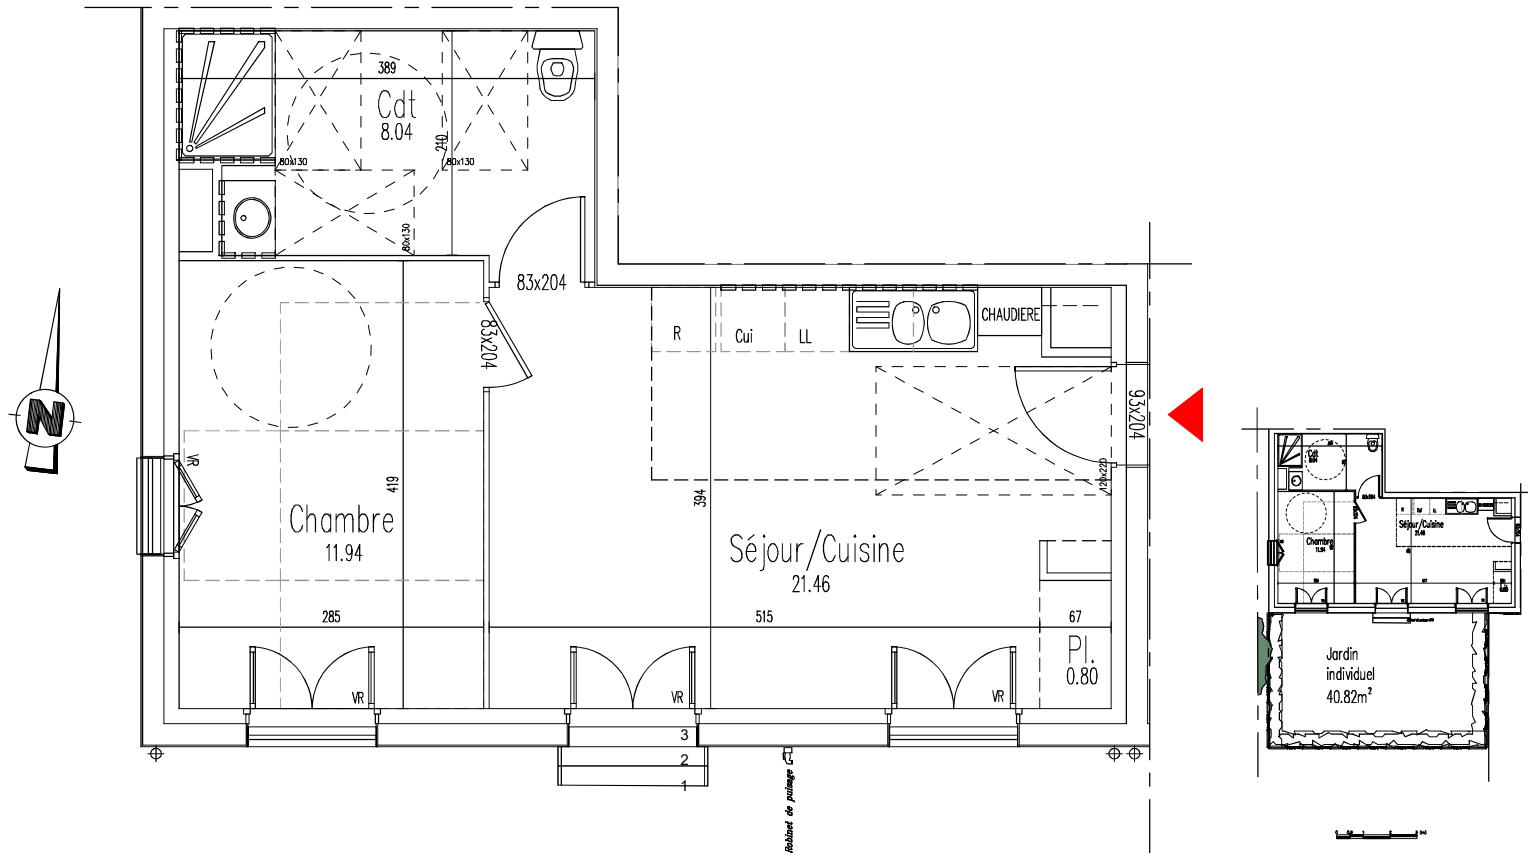

BATIMENT B - Logement B001
Type 2 - Rez de chaussée

	Surface Habitable
Séjour + Cuisine	21.46m ²
CDT	8.04m ²
PL	0.80m ²
Chambre 1	11.94m ²
Surface Totale	42.24m²

Jardin	+/- 40m ²
---------------	----------------------

Architecte : GP ARCHITECTES

Des modifications sont susceptibles d'être apportées à ce plan en fonction des nécessités techniques de la réalisation ou administratives en ce qui concerne les côtes, surfaces et équipements.