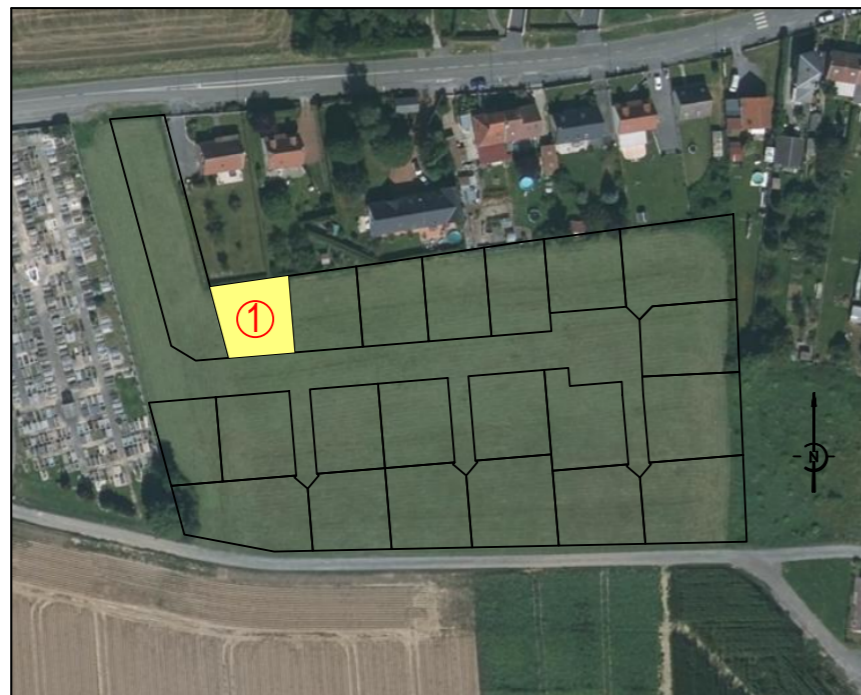

# Commune de ETREILLERS

Rue du Général de Gaulle

LE TOIT FAMILIAL

## PLAN DE VENTE - LOT 1

Altitudes rattachées NGF TERIA

|                              |                     |                     |  |
|------------------------------|---------------------|---------------------|--|
| Enr : 221034                 | N° Dossier : S12503 | Date : 15 juin 2023 | 221034-Plans de vente-définitifs.dwg<br>JB |
| RENSEIGNEMENTS<br>CADASTRAUX |                     | Echelle : 1/200     |  |