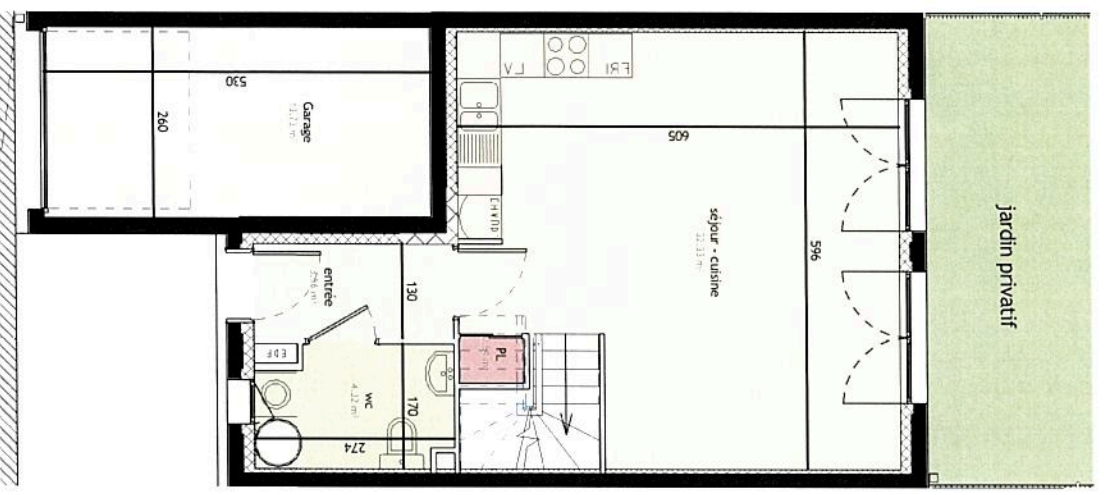

rue de la Mare Aubry
02400 Chateau-Thierry

Lot 3

4 pièces

PIECES	SURFACES
entrée	3.56 m²
séjour - cuisine	32.33 m²
PL	0.54 m²
wc	4.32 m²
ch 1	11.50 m²
ch 2	12.12 m²
ch 3+pl	12.17 m²
dgt	3.86 m²
sdb	5.68 m²
wc	1.56 m²
TOTAL SHAB -	87.64 m²

garage: 13.73 m²
terrain privatif: +/- 43.26 m²

REZ DE CHAUSSEE