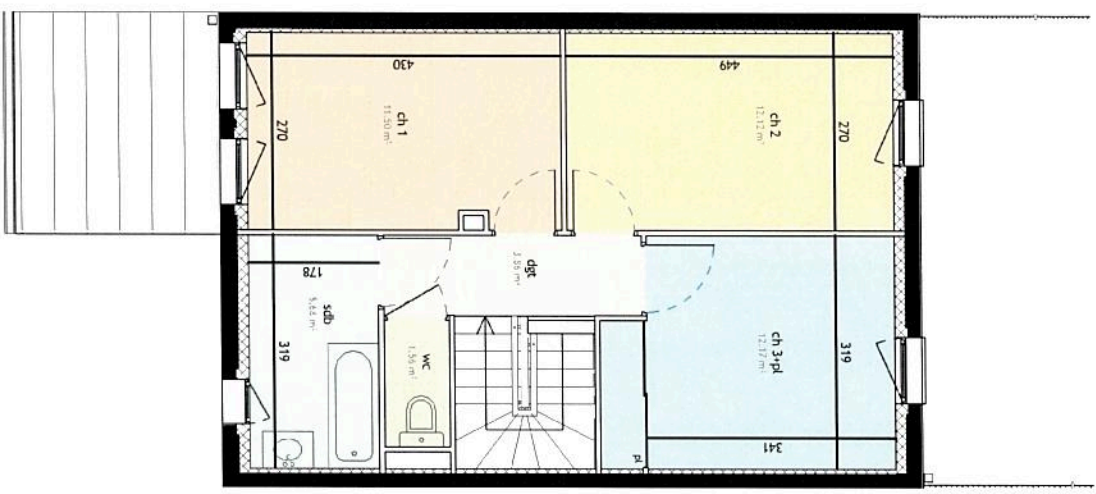

rue de la Mare Aubry
02400 Chateau-Thierry

Lot 3

4 pièces

PIECES	SURFACES
entrée	3.56 m²
séjour - cuisine	32.33 m²
PL	0.54 m²
wc	4.32 m²
ch 1	11.50 m²
ch 2	12.12 m²
ch 3+pl	12.17 m²
dgt	3.86 m²
sdb	5.68 m²
wc	1.56 m²
TOTAL SHAB -	87.64 m²

garage: 13.73 m²
terrain privatif: +/- 43.26 m²

ETAGE

BOUYGHES IMMOBILIER
Agence Régionale Est
Direction Régionale Est
Agence Champagne
9 rue André Pingat - 51721 REIMS Cedex 02
Tél. : 03 26 89 85 60 Fax : 03 26 89 85 70

Nota : Les surfaces sont données à +/- 5%
Les plans sont susceptibles d'être modifiés pour des impératifs d'ordre technique ou administratif