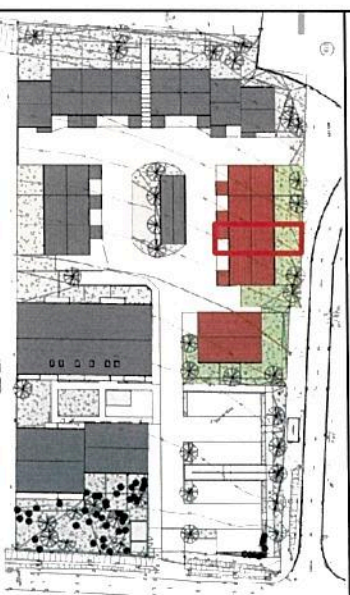

rue de la Mare Aubry
 02400 Chateau-Thierry

Lot 3

4 pièces

PIECES	SURFACES
entrée	3.56 m ²
séjour - cuisine	32.33 m ²
PL	0.54 m ²
wc	4.32 m ²
ch 1	11.50 m ²
ch 2	12.12 m ²
ch 3+pl	12.17 m ²
dgt	3.86 m ²
sdb	5.68 m ²
wc	1.56 m ²
TOTAL SHAB -	87.64 m²

garage: 13.73 m²
 terrain privatif: +/- 43.26 m²

REZ DE CHAUSSEE

ETAGE

BOUYGHES IMMOBILIER 
 Agence Régionale Est
 Direction Régionale Est
 Agence Champagne
 9 rue André Pingat - 51721 REIMS Cedex 02
 Tél. : 03 26 89 85 60 Fax : 03 26 89 85 70

Nota : Les surfaces sont données à +/- 5%
 Les plans sont susceptibles d'être modifiés pour des impératifs d'ordre technique ou administratif