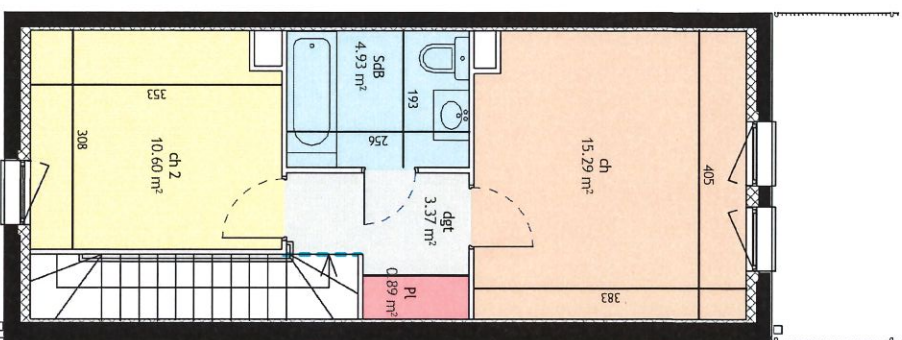

"Le Clos des vignes"

Clésence 
 Groupe Actionlogement

rue de la Mare Aubry
 02400 Chateau-Thierry

Lot 6 3 pièces

PIECES	SURFACES
Pl	1.44 m ²
WC	4.71 m ²
entrée	3.94 m ²
séjour-cuisine	26.21 m ²
ch 2	10.60 m ²
SdB	4.93 m ²
dgt	3.37 m ²
Pl	0.89 m ²
ch	15.29 m ²
TOTAL SHAB -	71.38 m²

parking:
 terrain privatif: +/- 22.54 m²

REZ DE CHAUSSEE

ETAGE

Nota : Les surfaces sont données à +/- 5%
 Les plans sont susceptibles d'être modifiés pour des impératifs d'ordre technique ou administratif