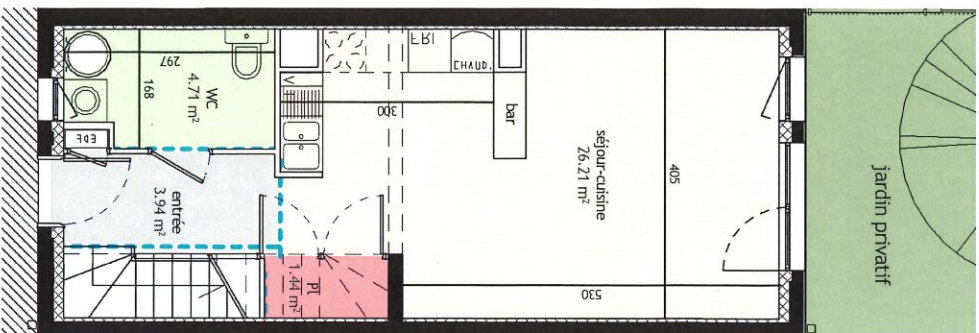

"Le Clos des vignes"

Clésence 
 Groupe Actionlogement

rue de la Mare Aubry
 02400 Chateau-Thierry

Lot 6 3 pièces

PIECES	SURFACES
Pl	1.44 m ²
WC	4.71 m ²
entrée	3.94 m ²
séjour-cuisine	26.21 m ²
ch 2	10.60 m ²
SdB	4.93 m ²
dgt	3.37 m ²
Pl	0.89 m ²
ch	15.29 m ²
TOTAL SHAB -	71.38 m²

parking:
 terrain privatif: +/- 22.54 m²

REZ DE CHAUSSEE

ETAGE

Nota : Les surfaces sont données à +/- 5%
 Les plans sont susceptibles d'être modifiés pour des impératifs d'ordre technique ou administratif