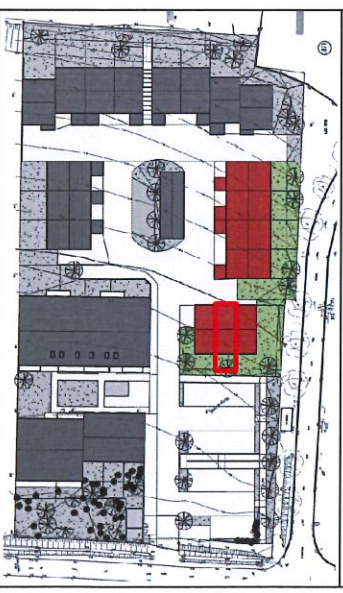

"Le Clos des vignes"

Clésence 
 Groupe Actionlogement

rue de la Mare Aubry
 02400 Chateau-Thierry

Lot 6 3 pièces

PIECES	SURFACES
Pl	1.44 m ²
WC	4.71 m ²
entrée	3.94 m ²
séjour-cuisine	26.21 m ²
ch 2	10.60 m ²
SdB	4.93 m ²
dgt	3.37 m ²
Pl	0.89 m ²
ch	15.29 m ²
TOTAL SHAB -	71.38 m²

parking:
 terrain privatif: +/- 22.54 m²

REZ DE CHAUSSEE

ETAGE

Nota : Les surfaces sont données à +/- 5%
 Les plans sont susceptibles d'être modifiés pour des impératifs d'ordre technique ou administratif