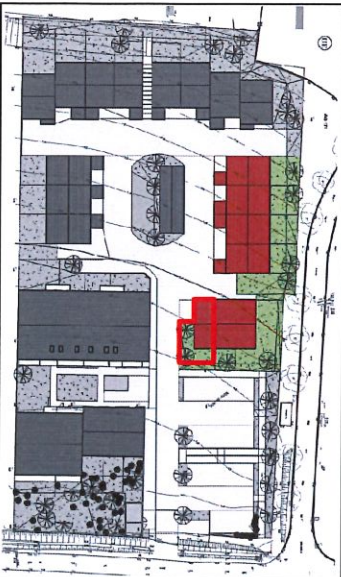

"Le Clos des vignes"

Clésence 
Groupe Actionlogement

rue de la Mare Aubry
 02400 Chateau-Thierry

Lot 5
 3 pièces

PIECES	SURFACES
Pl	1.44 m ²
entrée	3.94 m ²
séjour-cuisine	26.21 m ²
WC	4.71 m ²
dgt	3.37 m ²
Pl	0.89 m ²
SdB	4.93 m ²
ch 2	10.60 m ²
ch	15.29 m ²
TOTAL SHAB -	71.38 m²

Parking:
 terrain privatif: +/- 41.18 m²

REZ DE CHAUSSEE

ETAGE

Nota : Les surfaces sont données à +/- 5%
 Les plans sont susceptibles d'être modifiés pour des impératifs d'ordre technique ou administratif