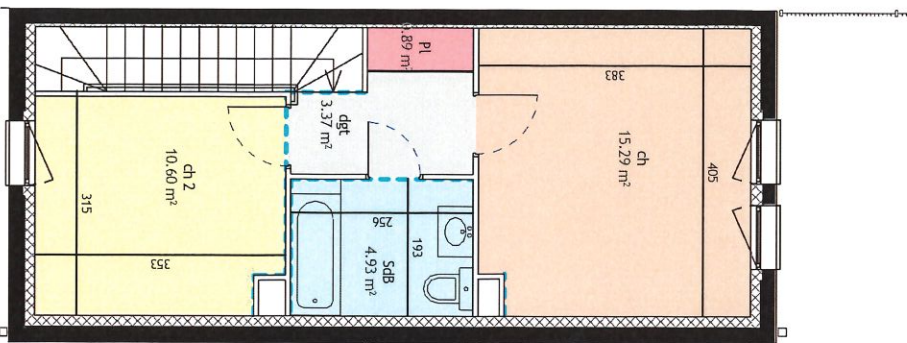

"Le Clos des vignes"

Clésence 
Groupe Actionlogement

rue de la Mare Aubry
 02400 Chateau-Thierry

Lot 5
 3 pièces

PIECES	SURFACES
Pl	1.44 m ²
entrée	3.94 m ²
séjour-cuisine	26.21 m ²
WC	4.71 m ²
dgt	3.37 m ²
Pl	0.89 m ²
SdB	4.93 m ²
ch 2	10.60 m ²
ch	15.29 m ²
TOTAL SHAB -	71.38 m²

Parking:
 terrain privatif: +/- 41.18 m²

REZ DE CHAUSSEE

ETAGE

Nota : Les surfaces sont données à +/- 5%
 Les plans sont susceptibles d'être modifiés pour des impératifs d'ordre technique ou administratif