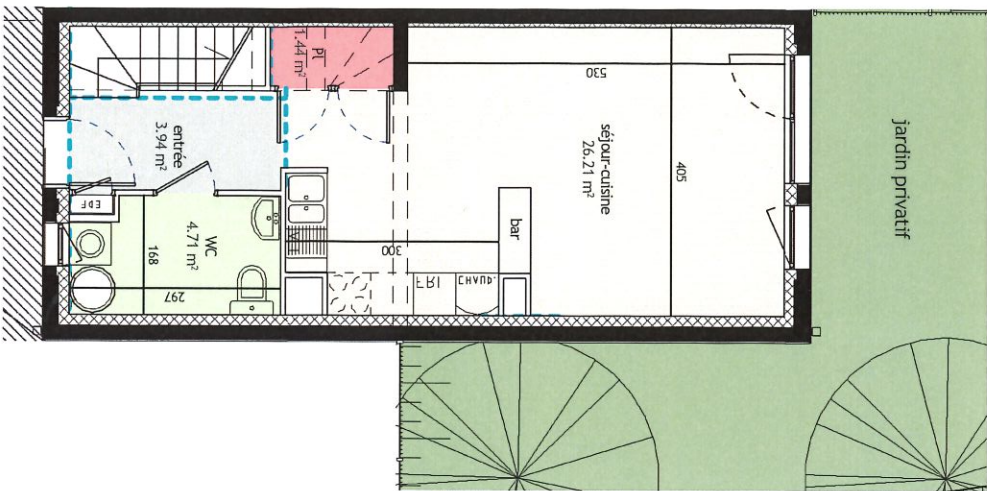

"Le Clos des vignes"

Clésence 
Groupe Actionlogement

rue de la Mare Aubry
 02400 Chateau-Thierry

Lot 5
 3 pièces

PIECES	SURFACES
Pl	1.44 m ²
entrée	3.94 m ²
séjour-cuisine	26.21 m ²
WC	4.71 m ²
dgt	3.37 m ²
Pl	0.89 m ²
SdB	4.93 m ²
ch 2	10.60 m ²
ch	15.29 m ²
TOTAL SHAB -	71.38 m²

Parking:
 terrain privatif: +/- 41.18 m²

REZ DE CHAUSSEE

ETAGE

Nota : Les surfaces sont données à +/- 5%
 Les plans sont susceptibles d'être modifiés pour des impératifs d'ordre technique ou administratif