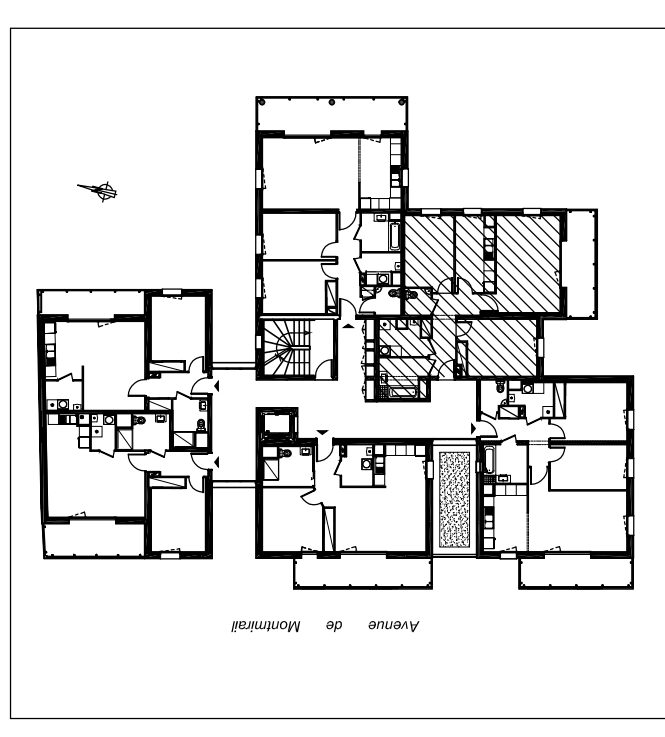

19 appartements
R+1 - E1.4
Type 3

Pièces	Surfaces (m²)
Entrée	7,90
Séjour	20,20
Cuisine	9,00
Chambre 1	13,90
Chambre 2	11,40
W.C.	2,20
Salle de bains	5,50
Placard	0,60
Cellier	4,90
TOTAL SHAB	75,60
Balcon	9,40