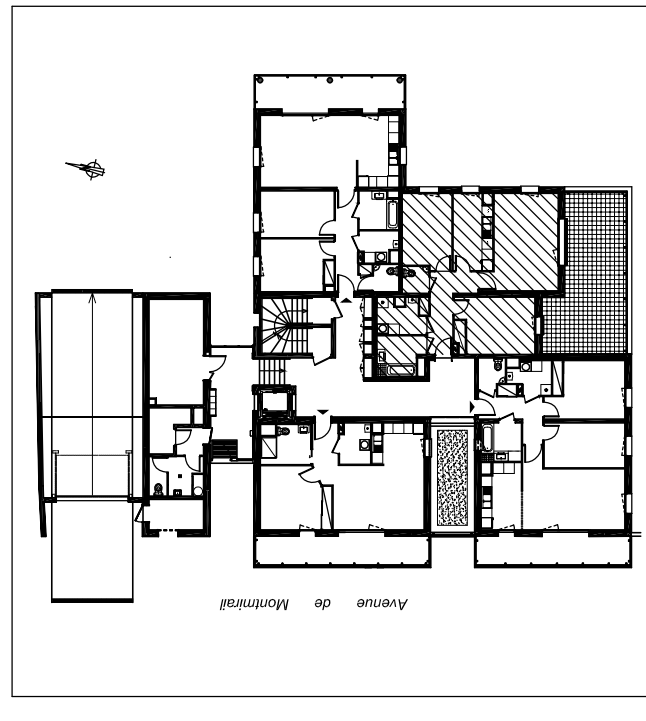

19 appartements
RDC - E0.3
Type 3

Pièces	Surfaces (m ²)
Entrée	7,80
Séjour	20,20
Cuisine	9,00
Chambre 1	14,10
Chambre 2	11,40
W.C.	2,20
Salle de bains	5,50
Placard	0,60
Cellier	4,90
TOTAL SHAB	75,70
Terrasse	34,50