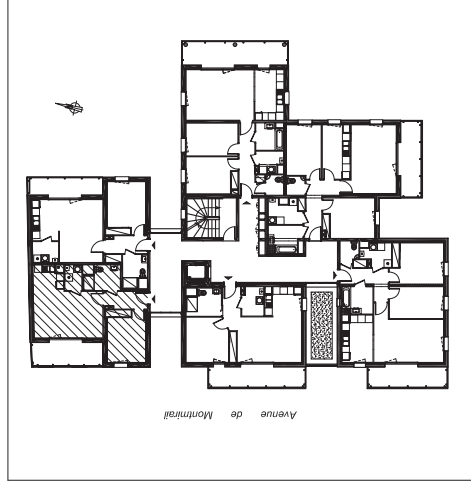

19 appartements
R+1 - E1.1
Type 2

Pièces	Surfaces (m ²)
Entrée	4,40
Séjour / Cuisine	24,70
Chambre	12,40
Salle d'eau	5,20
Cellier	2,70
TOTAL SHAB	49,40
Balcon	10,00

Nota : -La surface habitable totale peut différer légèrement du total cumulé des pièces.
-Les plans sont susceptibles d'être modifiés pour des impératifs d'ordre technique ou administratif.