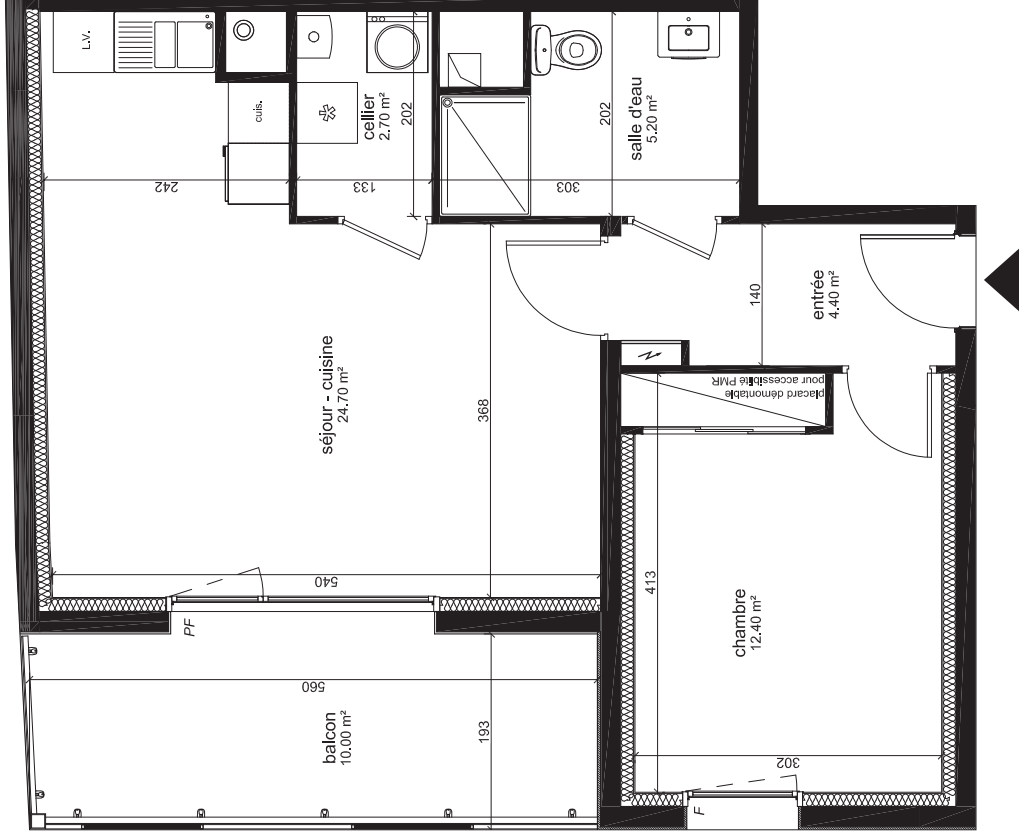

19 appartements
R+1 - E1.1
Type 2

Pièces	Surfaces (m ²)
Entrée	4,40
Séjour / Cuisine	24,70
Chambre	12,40
Salle d'eau	5,20
Cellier	2,70
TOTAL SHAB	49,40
Balcon	10,00

Nota : -La surface habitable totale peut différer légèrement du total cumulé des pièces.
-Les plans sont susceptibles d'être modifiés pour des impératifs d'ordre technique ou administratif.