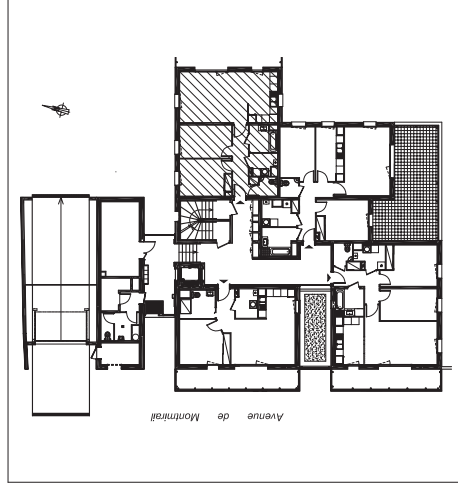

19 appartements
RDC - E0.2
Type 3

Pièces	Surfaces (m ²)
Entrée	7,70
Séjour / Cuisine	30,80
Chambre 1	11,70
Chambre 2	10,70
W.C.	2,20
Salle de bains	4,50
Placard	0,40
Cellier	3,40
TOTAL SHAB	71,40
Balcon	15,00